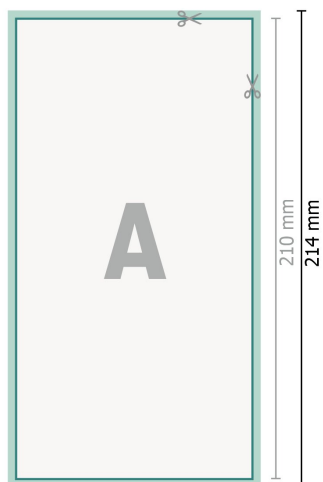

Cartes de mariage, format portrait, DL

2 pages, 300 g/m² papier couché

Recto

verso

Format de données (incl. 2 mm fond perdu):

10,9 x 21,4 cm

fond perdu:

2 mm

Format final:

10,5 x 21 cm

Distance de sécurité:

4 mm

distance entre le texte/les informations et le bord du format final. Ceci empêche d'entamer le motif.

Explication des symboles

 Fond perdu

 Sens de lecture