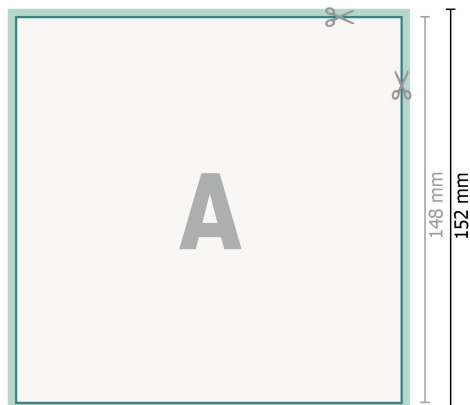

# Cartes de mariage, A5-Carré

2 pages, 300 g/m<sup>2</sup> papier couché

Recto

verso

**Format de données (incl. 2 mm fond perdu):**

15,2 x 15,2 cm

**fond perdu:**

2 mm

**Format final:**

14,8 x 14,8 cm

**Distance de sécurité:**

4 mm

distance entre le texte/les informations et le bord du format final. Ceci empêche d'entamer le motif.