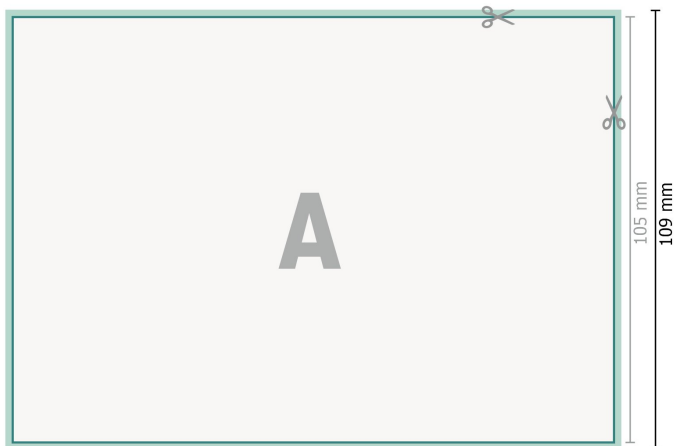

Cartes de mariage, format paysage, A6

2 pages, 300 g/m² papier couché

Recto

verso

Format de données (incl. 2 mm fond perdu):

15,2 x 10,9 cm

fond perdu:

2 mm

Format final:

14,8 x 10,5 cm

Distance de sécurité:

4 mm

distance entre le texte/les informations et le bord du format final. Ceci empêche d'entamer le motif.

Explication des symboles

 Fond perdu

 Sens de lecture