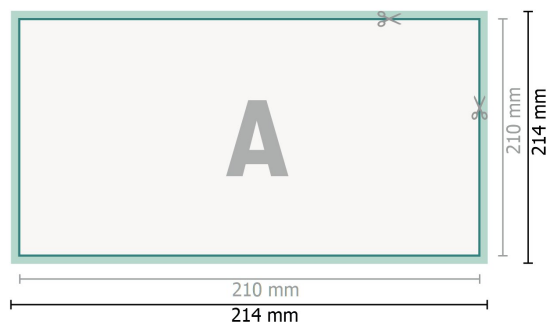

Cartes de mariage, format paysage, DL

2 pages, 300 g/m² papier couché

Recto

verso

Format de données (incl. 2 mm fond perdu):

21,4 x 10,9 cm

fond perdu:

2 mm

Format final:

21 x 10,5 cm

Distance de sécurité:

4 mm

distance entre le texte/les informations et le bord du format final. Ceci empêche d'entamer le motif.

Explication des symboles

 Fond perdu

 Sens de lecture

 Format final

 Format de données

 Nous découpons/perforons votre produit ici

Remarque :

Prévoir une marge de sécurité comme indiqué.

Placer les couleurs de fond, images ou graphiques jusqu'au bord du format de données.