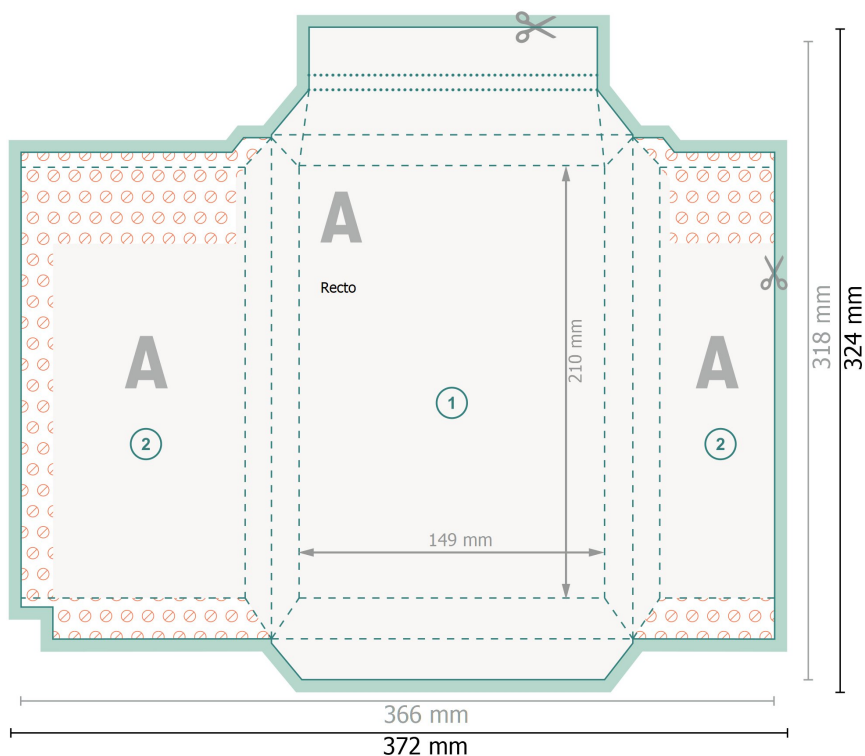

# Pochettes d'expédition cartonnées, B5

**Format de données (incl. 3 mm fond perdu):**  
37,2 x 32,4 cm

**Format final:**  
36,6 x 31,8 cm

**Format final (fermé):**  
17,5 x 24,5 cm

**fond perdu:**  
3 mm

**Distance de sécurité:**  
4 mm  
distance entre le texte/les informations et le bord du format final. Ceci empêche d'entamer le motif.

Veuillez retirer le contour de découpe du modèle de téléchargement avant de générer vos données d'impression.

## Remarque :

Prévoir une marge de sécurité comme indiqué.

Placer les couleurs de fond, images ou graphiques jusqu'au bord du format de données.

Lors de la production, il peut y avoir des tolérances suite à la découpe ou au pli.