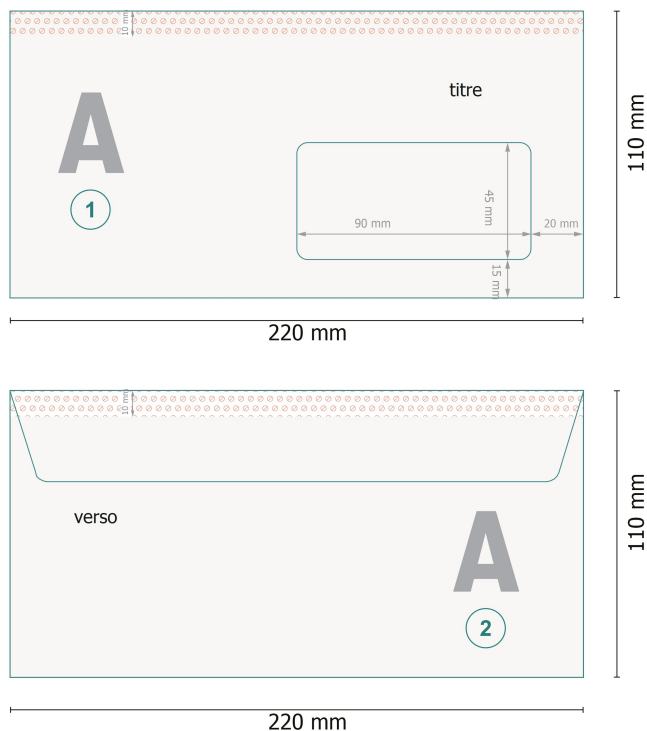

Enveloppes, DL

avec fenêtre à droite, 80 g/m² papier offset

Format de données (incl. 5 mm fond perdu):

22 x 11 cm

Format final:

22 x 10 cm

Surface imprimable:

22 x 10 cm

fond perdu:

5 mm

Distance de sécurité:

4 mm

distance entre le texte/les informations et le bord du format final. Ceci empêche d'entamer le motif.

Explication des symboles

 Fond perdu

 Sens de lecture

 Format final

 Format de données

 Nous découpons/perforons votre produit ici

 Non imprimable

 Rainage/Pliage

Remarque :

Prévoir une marge de sécurité comme indiqué.

Placer les couleurs de fond, images ou graphiques jusqu'au bord du format de données.