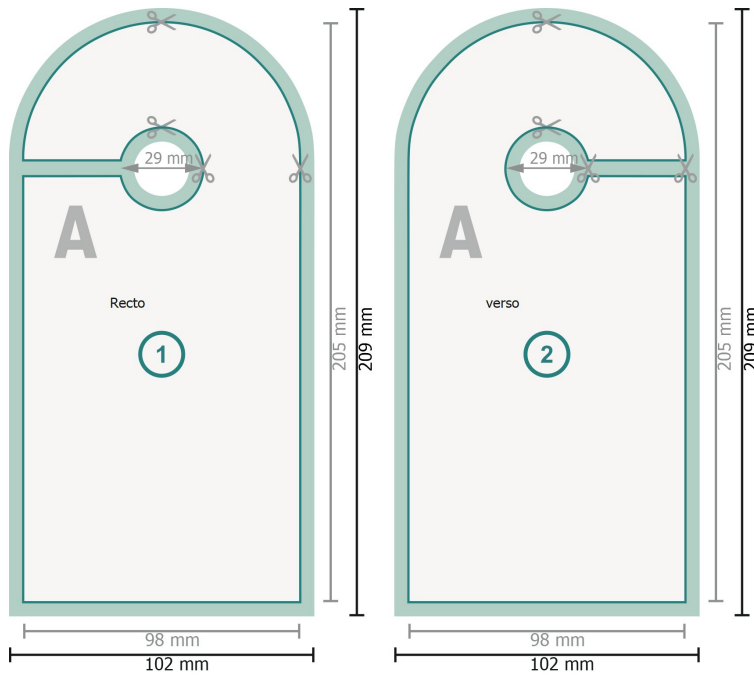

Accroche-portes, 4/4

#60

Format de données (incl. 2 mm fond perdu):
10,2 x 20,9 cm

Format final (fermé):
9,8 x 20,5 cm

Distance de sécurité:
4 mm
distance entre le texte/les informations et le bord du format final. Ceci empêche d'entamer le motif.

fond perdu:
2 mm

Veuillez retirer le contour de découpe du modèle de téléchargement avant de générer vos données d'impression.
Merci de nous préciser comment vous souhaitez obtenir votre contour de découpe dans un second fichier (fichier d'aperçu).

Explication des symboles

-  Fond perdu
-  Sens de lecture
-  Format final
-  Format de données
-  Nous découpons/perforons votre produit ici

Remarque :

Prévoir une marge de sécurité comme indiqué.

Placer les couleurs de fond, images ou graphiques jusqu'au bord du format de données.