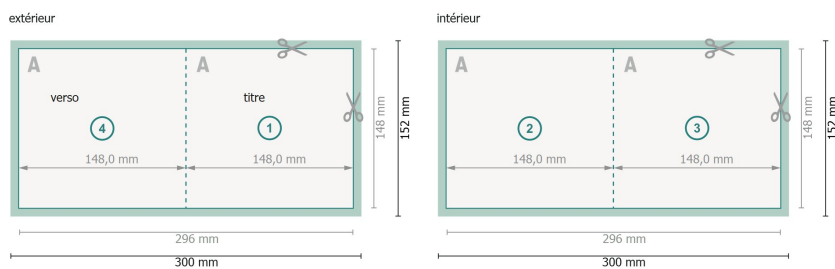

Cartes pliables écologiques & naturels, A5-Carré

1 pli

Format de données (incl. 2 mm fond perdu):
30 x 15,2 cm

fond perdu:
2 mm

Format final:
29,6 x 14,8 cm

Format final (fermé):
14,8 x 14,8 cm

Distance de sécurité:
4 mm
distance entre le texte/les informations et le bord du format final. Ceci empêche d'entamer le motif.

Explication des symboles

 Fond perdu

 Sens de lecture

 Format final

 Format de données

 Nous découpons/perforons votre produit ici

Remarque :

Prévoir une marge de sécurité comme indiqué.

Placer les couleurs de fond, images ou graphiques jusqu'au bord du format de données.

Lors de la production, il peut y avoir des tolérances suite à la découpe ou au pli.

Vous trouverez des indications sur les données d'impression sous la catégorie *Données d'impression* sur www.onlineprinters.fr