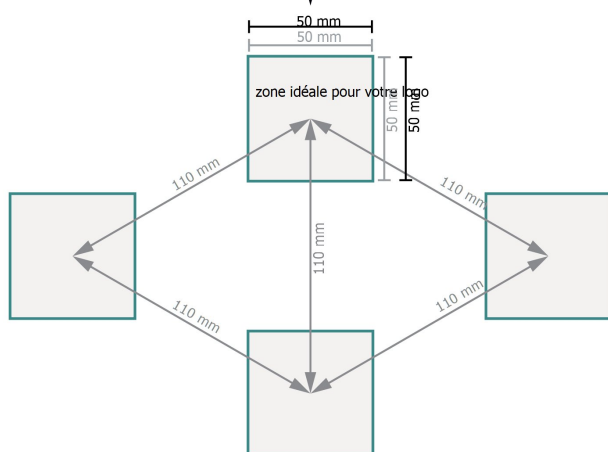

**Format de données:**  
5 x 5 cm

**Format final:**  
5 x 5 cm

**Explication des symboles**

- A** Sens de lecture
-  Format final
-  Surface imprimable

**Remarque :**

Prévoir une marge de sécurité comme indiqué.

Placer les couleurs de fond, images ou graphiques jusqu'au bord du format de données.

Lors de la production, il peut y avoir des tolérances suite à la découpe ou au pli.

Vous trouverez des indications sur les données d'impression sous la catégorie *Données d'impression* sur [www.onlineprinters.fr](http://www.onlineprinters.fr)