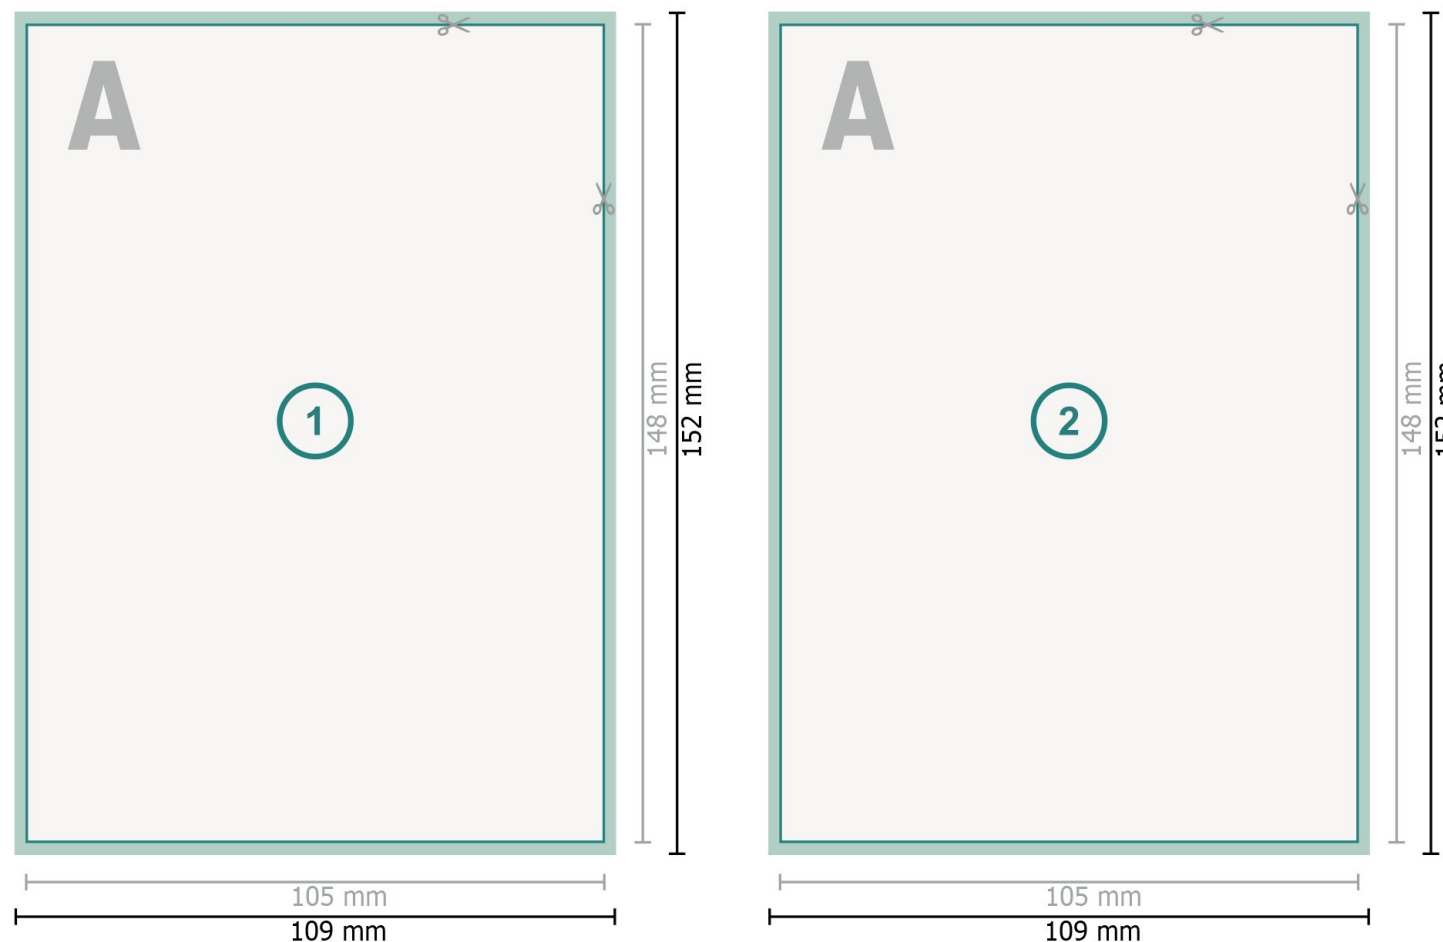

Cartes postales de Noël avec vernis sélectif 3D, A6

Format de données (incl. 2 mm fond perdu):

10,9 x 15,2 cm

fond perdu:

2 mm

Format final:

10,5 x 14,8 cm

Distance de sécurité:

4 mm

distance entre le texte/les informations et le bord du format final. Ceci empêche d'entamer le motif.

Explication des symboles

 Fond perdu

 Sens de lecture

 Format final

 Format de données

 Nous découpons/perforons votre produit ici

Remarque :

Prévoir une marge de sécurité comme indiqué.

Placer les couleurs de fond, images ou graphiques jusqu'au bord du format de données.

Lors de la production, il peut y avoir des tolérances suite à la découpe ou au pli.