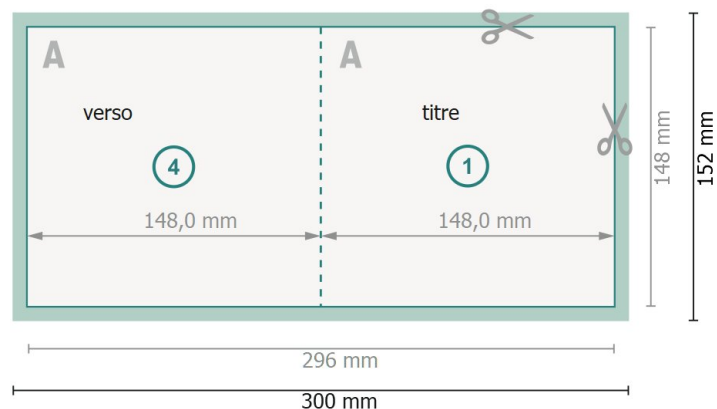

Cartes pliables avec dorure à chaud sélective, A5-Carré

1 pli

extérieur

intérieur

Format de données (incl. 2 mm fond perdu):

30 x 15,2 cm

fond perdu:

2 mm

Format final:

29,6 x 14,8 cm

Format final (fermé):

14,8 x 14,8 cm

Distance de sécurité:

4 mm

distance entre le texte/les informations et le bord du format final. Ceci empêche d'entamer le motif.

Remarque :

Prévoir une marge de sécurité comme indiqué.

Placer les couleurs de fond, images ou graphiques jusqu'au bord du format de données.

Lors de la production, il peut y avoir des tolérances suite à la découpe ou au pli.