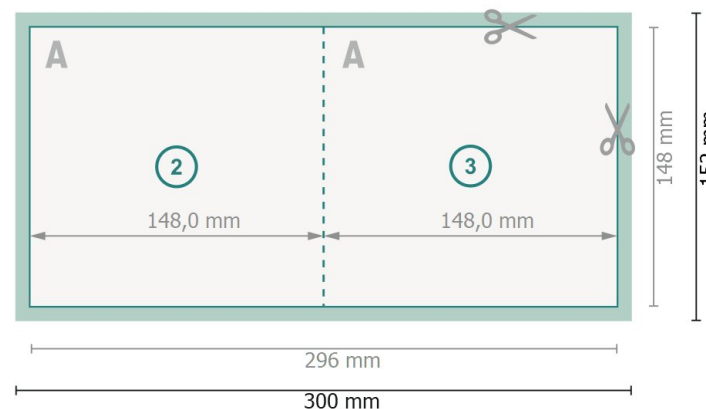

Cartes pliables avec dorure à chaud sélective, A5-Carré

1 pli

extérieur

intérieur

Format de données (incl. 2 mm fond perdu):

30 x 15,2 cm

fond perdu:

2 mm

Format final:

29,6 x 14,8 cm

Format final (fermé):

14,8 x 14,8 cm

Distance de sécurité:

4 mm

distance entre le texte/les informations et le bord du format final. Ceci empêche d'entamer le motif.

Remarque :

Prévoir une marge de sécurité comme indiqué.

Placer les couleurs de fond, images ou graphiques jusqu'au bord du format de données.

Lors de la production, il peut y avoir des tolérances suite à la découpe ou au pli.