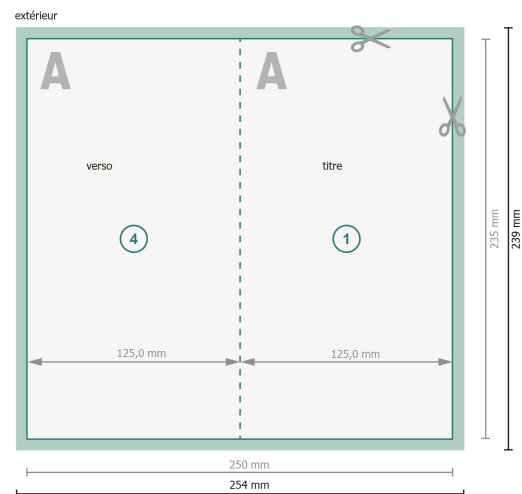

Cartes pliables avec dorure à chaud sélective, format portrait, Maxi

1 pli

Format de données (incl. 2 mm fond perdu):

25,4 x 23,9 cm

fond perdu:

2 mm

Format final:

25 x 23,5 cm

Format final (fermé):

12,5 x 23,5 cm

Distance de sécurité:

4 mm

distance entre le texte/les informations et le bord du format final. Ceci empêche d'entamer le motif.

Explication des symboles

 Fond perdu

 Sens de lecture

 Format final

 Format de données

 Nous découpons/perforons votre produit ici

 Rainage/Pliage

Remarque :

Prévoir une marge de sécurité comme indiqué.

Placer les couleurs de fond, images ou graphiques jusqu'au bord du format de données.