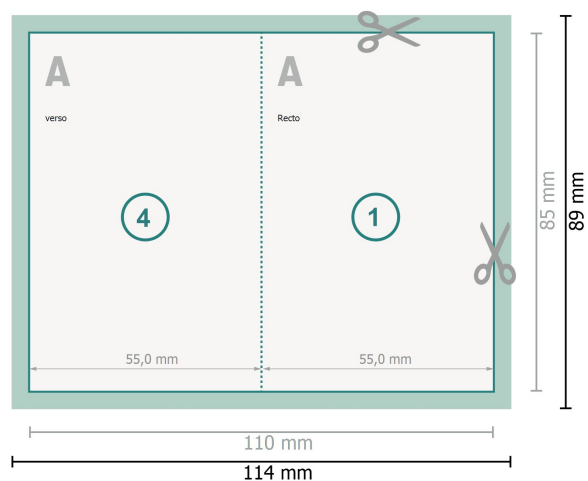

Cartes pliables avec vernis UV sélectif, format portrait, 5,5 x 8,5 cm

1 pli

Format de données (incl. 2 mm fond perdu):

11,4 x 8,9 cm

fond perdu:

2 mm

Format final:

11 x 8,5 cm

Format final (fermé):

5,5 x 8,5 cm

Distance de sécurité:

4 mm

distance entre le texte/les informations et le bord du format final. Ceci empêche d'entamer le motif.

Explication des symboles

 Fond perdu

 Sens de lecture

 Format final

 Format de données

 Nous découpons/perforons votre produit ici

 Rainage/Pliage

Remarque :

Prévoir une marge de sécurité comme indiqué.

Placer les couleurs de fond, images ou graphiques jusqu'au bord du format de données.