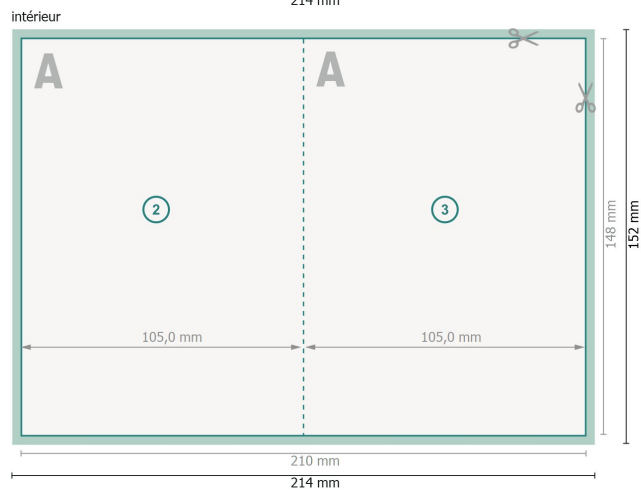

# Cartes pliables avec vernis UV sélectif, format portrait, A6

4 pages, 1 pli

**Format de données (incl. 2 mm fond perdu):**

21,4 x 15,2 cm

**fond perdu:**

2 mm

**Format final:**

21 x 14,8 cm

**Format final (fermé):**

10,5 x 14,8 cm

**Distance de sécurité:**

4 mm

distance entre le texte/les informations et le bord du format final. Ceci empêche d'entamer le motif.

## Explication des symboles

 Fond perdu

 Sens de lecture

 Format final

 Format de données

 Nous découpons/perforons votre produit ici

 Rainage/Pliage

## Remarque :

Prévoir une marge de sécurité comme indiqué.

Placer les couleurs de fond, images ou graphiques jusqu'au bord du format de données.

Lors de la production, il peut y avoir des tolérances suite à la découpe ou au pli.