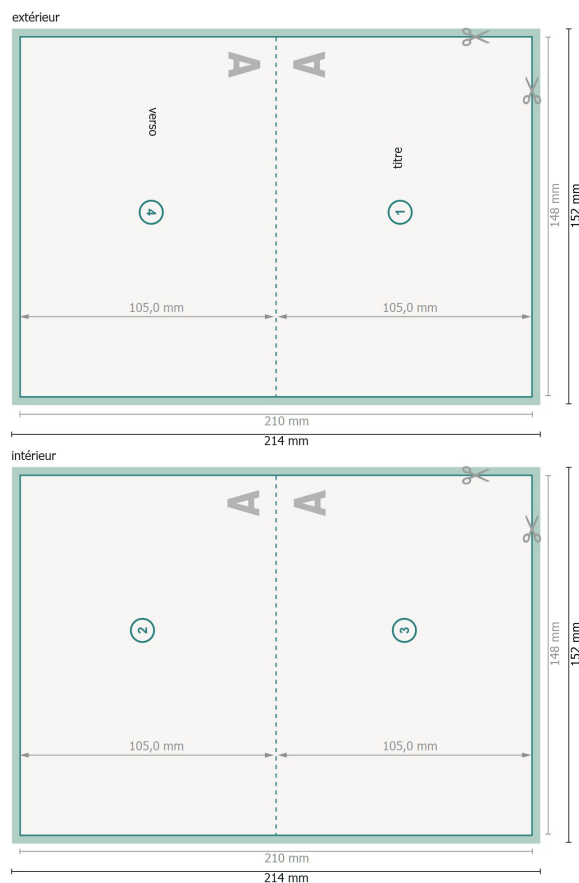

Cartes pliables avec vernis UV sélectif, format paysage A6, rainage sur le côté long

1 pli

Aperçu avec rotation à 90°.

Format de données (incl. 2 mm fond perdu):
21,4 x 15,2 cm

fond perdu:
2 mm

Format final:
21 x 14,8 cm

Format final (fermé):
14,8 x 10,5 cm

Distance de sécurité:
4 mm
distance entre le texte/les informations et le bord du format final. Ceci empêche d'entamer le motif.

Explication des symboles

-  Fond perdu
-  Sens de lecture
-  Format final
-  Format de données
-  Nous découpons/perforons votre produit ici
-  Rainage/Pliage

Remarque :

Prévoir une marge de sécurité comme indiqué.

Placer les couleurs de fond, images ou graphiques jusqu'au bord du format de données.

Lors de la production, il peut y avoir des tolérances suite à la découpe ou au pli.