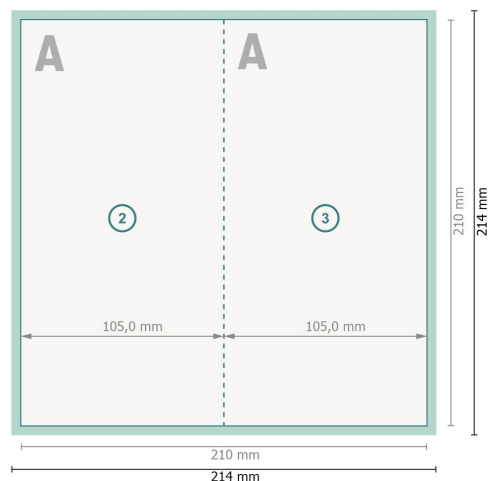

# Cartes pliables de Noël format portrait avec dorure à chaud sélective, DL

4 pages, 1 pli

extérieur

intérieur

**Format de données (incl. 2 mm fond perdu):**

21,4 x 21,4 cm

**fond perdu:**

2 mm

**Format final:**

21 x 21 cm

**Format final (fermé):**

10,5 x 21 cm

**Distance de sécurité:**

4 mm

distance entre le texte/les informations et le bord du format final. Ceci empêche d'entamer le motif.

## Explication des symboles

 Fond perdu

 Sens de lecture

 Format final

 Format de données

 Nous découpons/perforons votre produit ici

 Rainage/Pliage

## Remarque :

Prévoir une marge de sécurité comme indiqué.

Placer les couleurs de fond, images ou graphiques jusqu'au bord du format de données.

Lors de la production, il peut y avoir des tolérances suite à la découpe ou au pli.