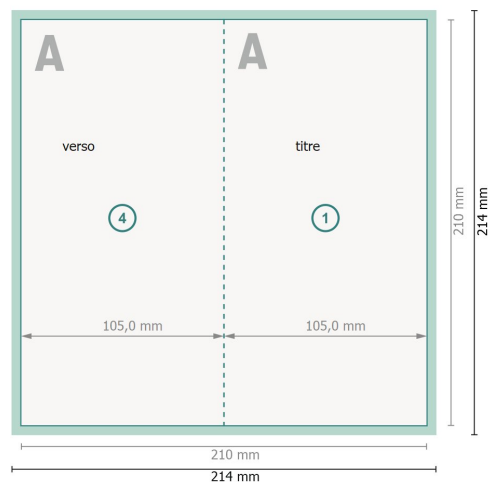

# Cartes pliables de Noël format portrait avec dorure à chaud sélective, DL

4 pages, 1 pli

extérieur

intérieur

**Format de données (incl. 2 mm fond perdu):**

21,4 x 21,4 cm

**fond perdu:**

2 mm

**Format final:**

21 x 21 cm

**Format final (fermé):**

10,5 x 21 cm

**Distance de sécurité:**

4 mm

distance entre le texte/les informations et le bord du format final. Ceci empêche d'entamer le motif.

## Explication des symboles

 Fond perdu

 Sens de lecture

 Format final

 Format de données

 Nous découpons/perforons votre produit ici

 Rainage/Pliage

## Remarque :

Prévoir une marge de sécurité comme indiqué.

Placer les couleurs de fond, images ou graphiques jusqu'au bord du format de données.

Lors de la production, il peut y avoir des tolérances suite à la découpe ou au pli.