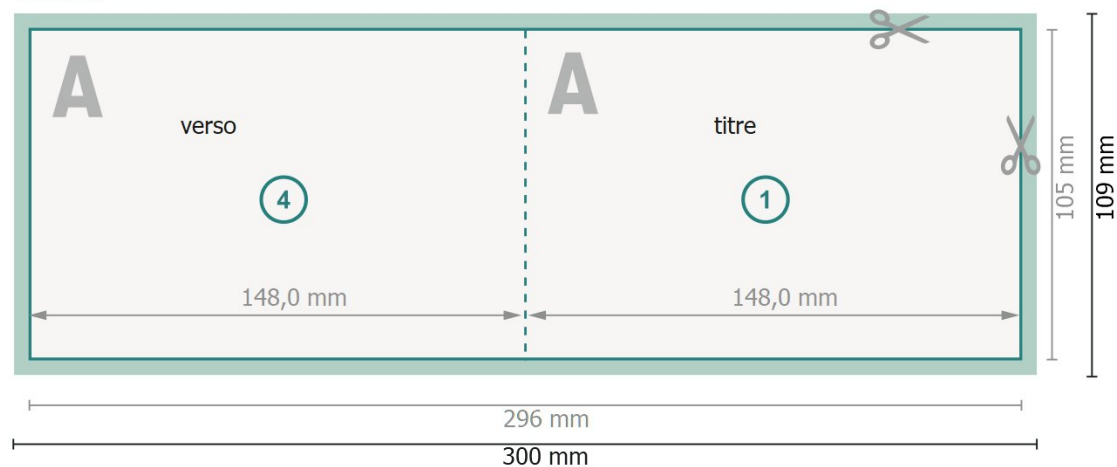

# Cartes pliables de Noël format paysage avec vernis sélectif 3D, A6

1 pli

extérieur

intérieur

**Format de données (incl. 2 mm fond perdu):**

30 x 10,9 cm

**Format final:**

29,6 x 10,5 cm

**fond perdu:**

2 mm

**Format final (fermé):**

14,8 x 10,5 cm

**Distance de sécurité:**

4 mm

distance entre le texte/les informations et le bord du format final. Ceci empêche d'entamer le motif.