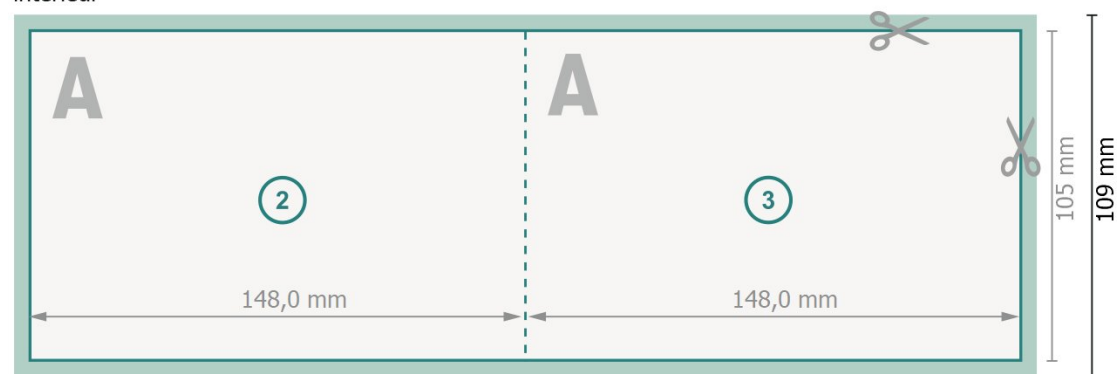

# Cartes pliables de Noël format paysage avec vernis sélectif 3D, A6

1 pli

extérieur

intérieur

**Format de données (incl. 2 mm fond perdu):**

30 x 10,9 cm

**Format final:**

29,6 x 10,5 cm

**fond perdu:**

2 mm

**Format final (fermé):**

14,8 x 10,5 cm

**Distance de sécurité:**

4 mm

distance entre le texte/les informations et le bord du format final. Ceci empêche d'entamer le motif.