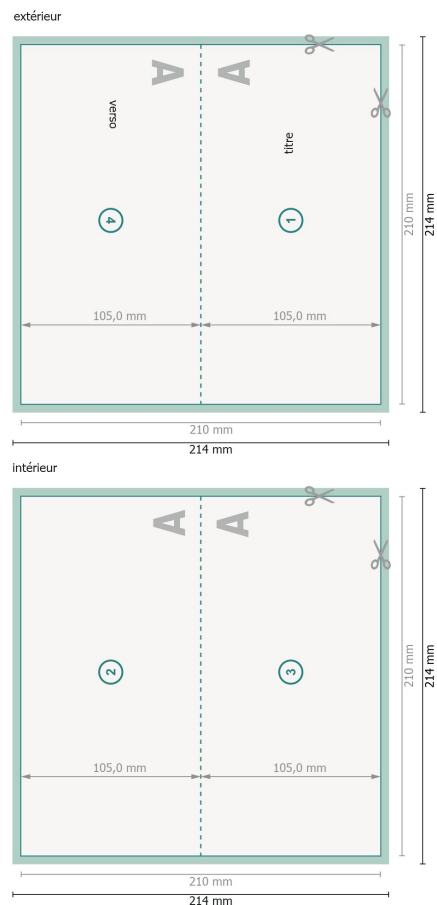

Cartes pliables avec vernis sélectif 3D, format paysage DL, rainage sur le côté long

1 pli

Aperçu avec rotation à 90°.

Format de données (incl. 2 mm fond perdu):
21,4 x 21,4 cm

fond perdu:
2 mm

Format final:
21 x 21 cm

Format final (fermé):
21 x 10,5 cm

Distance de sécurité:
4 mm
distance entre le texte/les informations et le bord du format final. Ceci empêche d'entamer le motif.

Explication des symboles

-  Fond perdu
-  Sens de lecture
-  Format final
-  Format de données
-  Nous découpons/perforons votre produit ici
-  Rainage/Pliage

Remarque :

Prévoir une marge de sécurité comme indiqué.

Placer les couleurs de fond, images ou graphiques jusqu'au bord du format de données.

Lors de la production, il peut y avoir des tolérances suite à la découpe ou au pli.