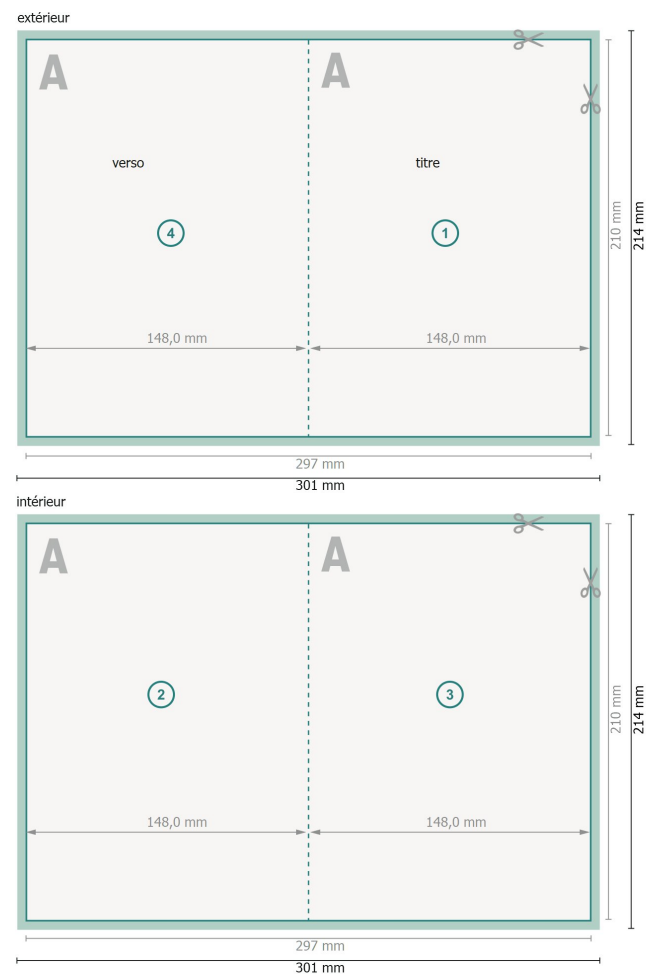

# Cartes pliables avec vernis sélectif 3D, format portrait, A5

1 pli

**Format de données (incl. 2 mm fond perdu):**

30,1 x 21,4 cm

**fond perdu:**

2 mm

**Format final:**

29,7 x 21 cm

**Format final (fermé):**

14,8 x 21 cm

**Distance de sécurité:**

4 mm

distance entre le texte/les informations et le bord du format final. Ceci empêche d'entamer le motif.

## Explication des symboles

 Fond perdu

 Sens de lecture

 Format final

 Format de données

 Nous découpons/perforons votre produit ici

 Rainage/Pliage

## Remarque :

Prévoir une marge de sécurité comme indiqué.

Placer les couleurs de fond, images ou graphiques jusqu'au bord du format de données.

Lors de la production, il peut y avoir des tolérances suite à la découpe ou au pli.