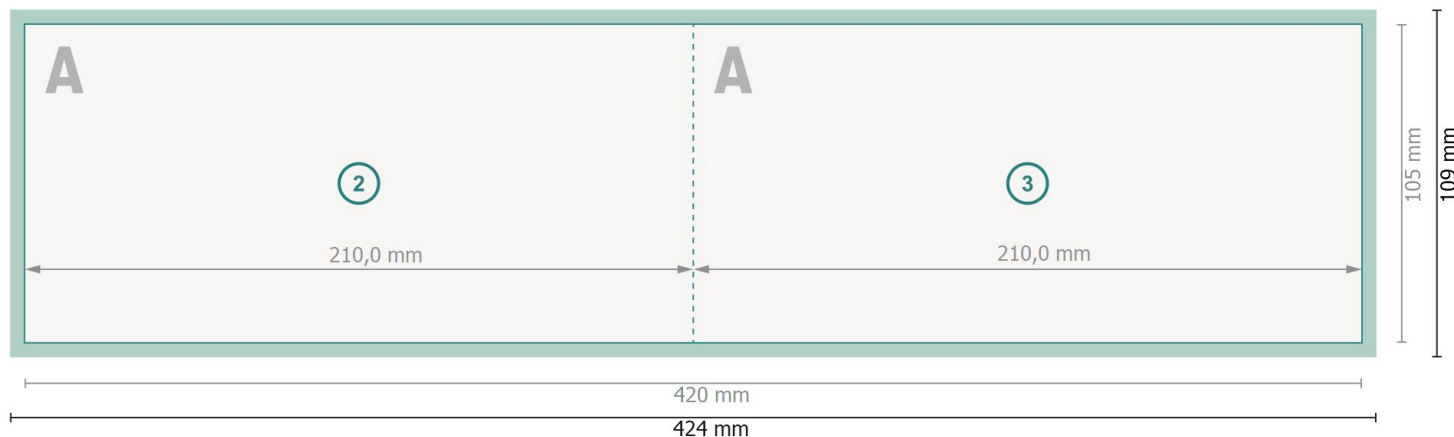

Cartes pliables de Noël format paysage avec vernis UV sélectif, DL

1 pli

extérieur

Format de données (incl. 2 mm fond perdu):

42,4 x 10,9 cm

Format final:

42 x 10,5 cm

fond perdu:

2 mm

Format final (fermé):

21 x 10,5 cm

Distance de sécurité:

4 mm

distance entre le texte/les informations et le bord du format final. Ceci empêche d'entamer le motif.

intérieur

Explication des symboles

Placer les couleurs de fond, images ou graphiques jusqu'au bord du format de données.

Lors de la production, il peut y avoir des tolérances suite à la découpe ou au pli.

Vous trouverez des indications sur les données d'impression sous la catégorie *Données d'impression* sur www.onlineprinters.fr