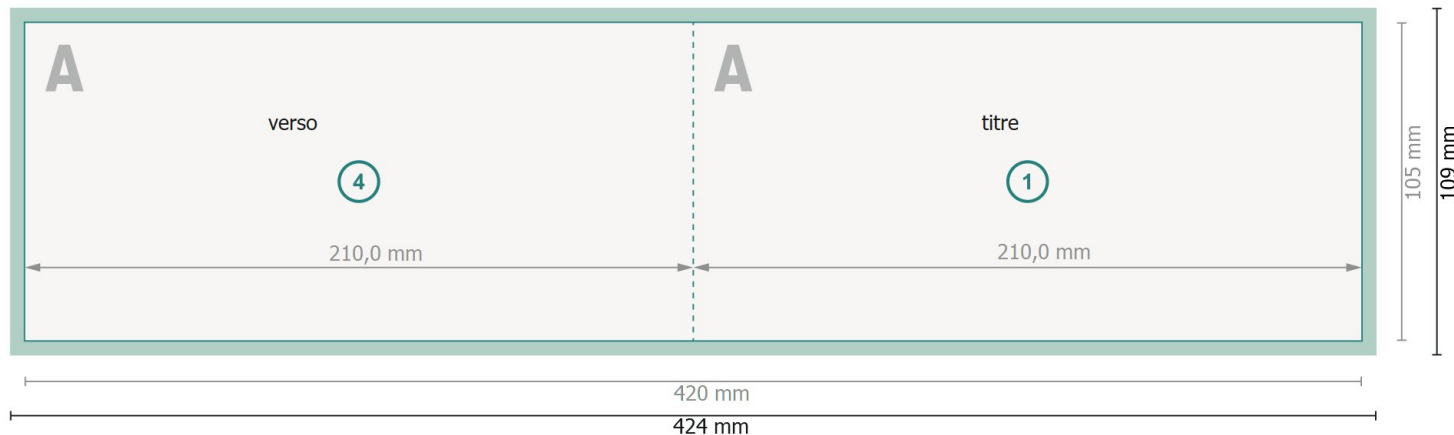

Cartes pliables de Noël format paysage avec vernis UV sélectif, DL

1 pli

extérieur

Format de données (incl. 2 mm fond perdu):

42,4 x 10,9 cm

Format final:

42 x 10,5 cm

fond perdu:

2 mm

Format final (fermé):

21 x 10,5 cm

Distance de sécurité:

4 mm

distance entre le texte/les informations et le bord du format final. Ceci empêche d'entamer le motif.

intérieur

Explication des symboles

Placer les couleurs de fond, images ou graphiques jusqu'au bord du format de données.

Lors de la production, il peut y avoir des tolérances suite à la découpe ou au pli.

Vous trouverez des indications sur les données d'impression sous la catégorie *Données d'impression* sur www.onlineprinters.fr