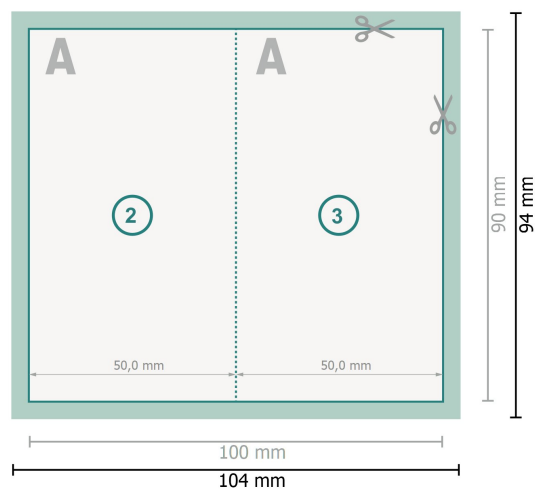

Cartes pliables avec vernis sélectif 3D, format portrait, 5,0 x 9,0 cm

1 pli

Format de données (incl. 2 mm fond perdu):

10,4 x 9,4 cm

fond perdu:

2 mm

Format final:

10 x 9 cm

Format final (fermé):

5 x 9 cm

Distance de sécurité:

4 mm

distance entre le texte/les informations et le bord du format final. Ceci empêche d'entamer le motif.

Explication des symboles

 Fond perdu

 Sens de lecture

 Format final

 Format de données

 Nous découpons/perforons votre produit ici

 Rainage/Pliage

Remarque :

Prévoir une marge de sécurité comme indiqué.

Placer les couleurs de fond, images ou graphiques jusqu'au bord du format de données.