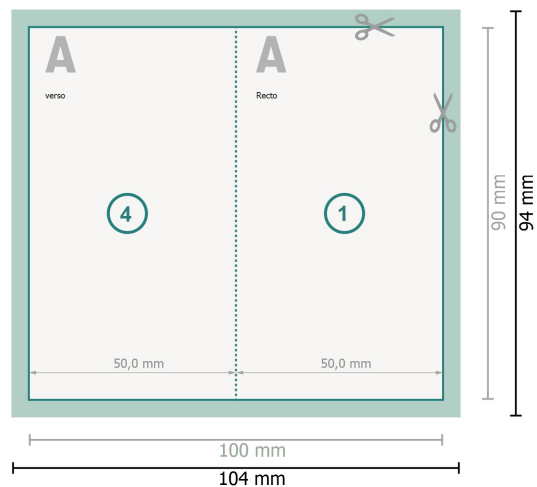

Cartes pliables avec vernis sélectif 3D, format portrait, 5,0 x 9,0 cm

1 pli

Format de données (incl. 2 mm fond perdu):

10,4 x 9,4 cm

fond perdu:

2 mm

Format final:

10 x 9 cm

Format final (fermé):

5 x 9 cm

Distance de sécurité:

4 mm

distance entre le texte/les informations et le bord du format final. Ceci empêche d'entamer le motif.

Explication des symboles

 Fond perdu

 Sens de lecture

 Format final

 Format de données

 Nous découpons/perforons votre produit ici

 Rainage/Pliage

Remarque :

Prévoir une marge de sécurité comme indiqué.

Placer les couleurs de fond, images ou graphiques jusqu'au bord du format de données.