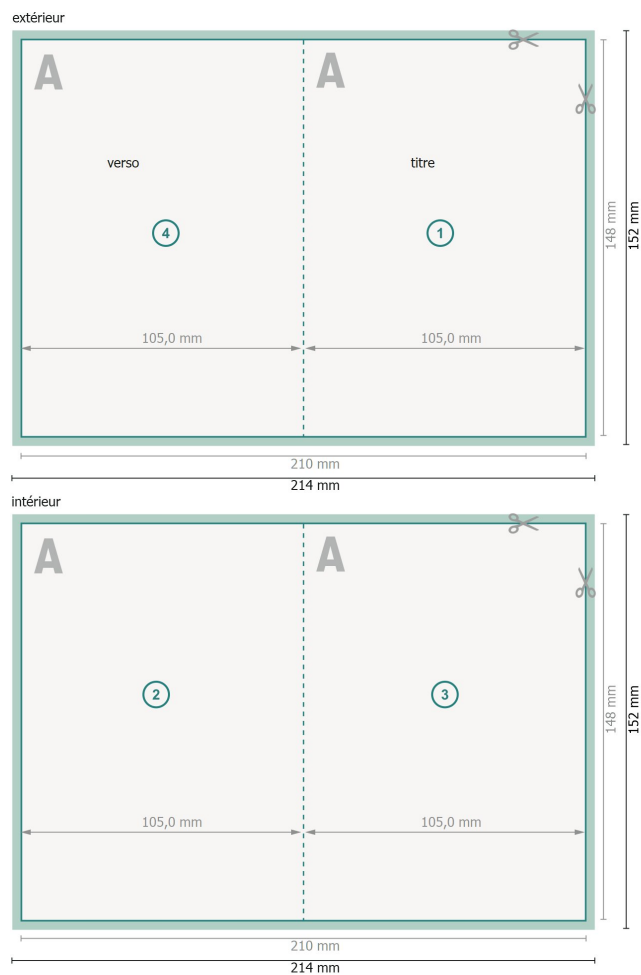

Cartes pliables avec dorure à chaud sélective, format portrait, A6

4 pages, 1 pli

Format de données (incl. 2 mm fond perdu):

21,4 x 15,2 cm

fond perdu:

2 mm

Format final:

21 x 14,8 cm

Format final (fermé):

10,5 x 14,8 cm

Distance de sécurité:

4 mm

distance entre le texte/les informations et le bord du format final. Ceci empêche d'entamer le motif.

Explication des symboles

 Fond perdu

 Sens de lecture

 Format final

 Format de données

 Nous découpons/perforons votre produit ici

 Rainage/Pliage

Remarque :

Prévoir une marge de sécurité comme indiqué.

Placer les couleurs de fond, images ou graphiques jusqu'au bord du format de données.