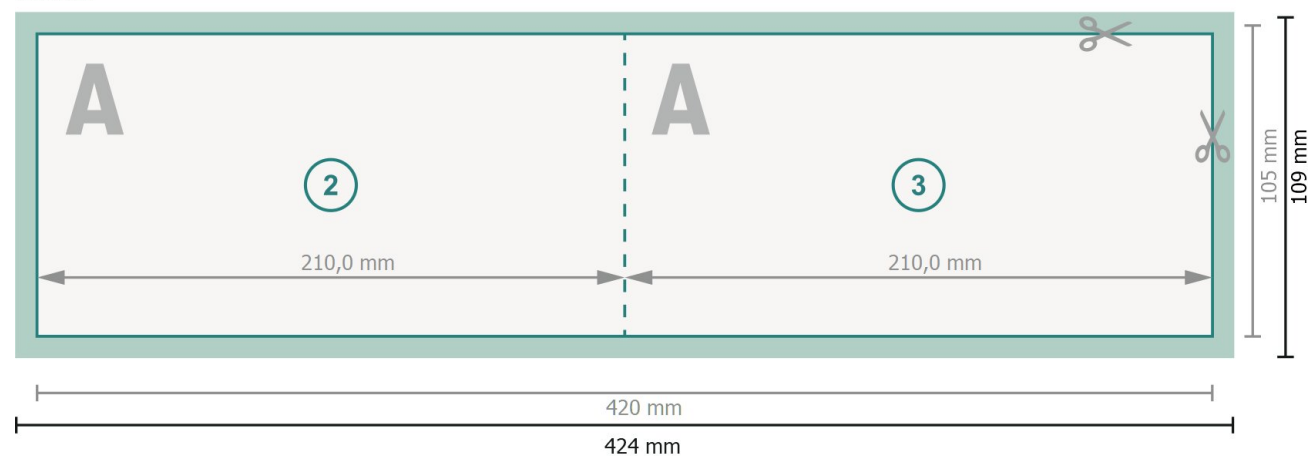

Cartes pliables format paysage avec dorure à chaud sélective, DL

1 pli

extérieur

intérieur

Format de données (incl. 2 mm fond perdu):

42,4 x 10,9 cm

fond perdu:

2 mm

Format final:

42 x 10,5 cm

Format final (fermé):

21 x 10,5 cm

Distance de sécurité:

4 mm

distance entre le texte/les informations et le bord du format final. Ceci empêche d'entamer le motif.

Explication des symboles

Placer les couleurs de fond, images ou graphiques jusqu'au bord du format de données.

Lors de la production, il peut y avoir des tolérances suite à la découpe ou au pli.

Vous trouverez des indications sur les données d'impression sous la catégorie *Données d'impression* sur www.onlineprinters.fr