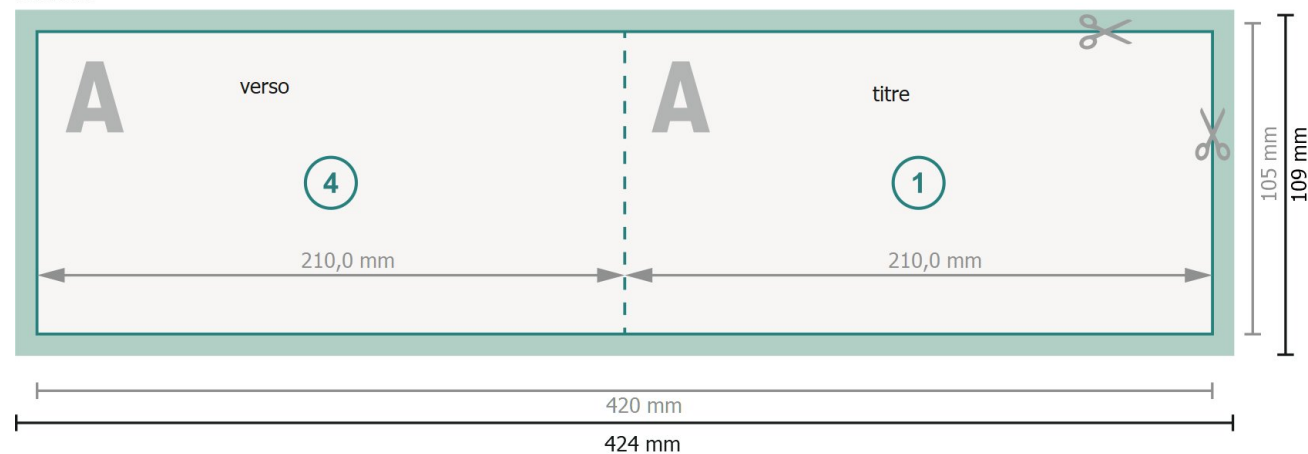

Cartes pliables format paysage avec dorure à chaud sélective, DL

1 pli

extérieur

intérieur

Format de données (incl. 2 mm fond perdu):

42,4 x 10,9 cm

fond perdu:

2 mm

Format final:

42 x 10,5 cm

Format final (fermé):

21 x 10,5 cm

Distance de sécurité:

4 mm

distance entre le texte/les informations et le bord du format final. Ceci empêche d'entamer le motif.

Explication des symboles

 Fond perdu

 Sens de lecture

 Format final

 Format de données

 Nous découpons/perforons votre produit ici

 Rainage/Pliage

Remarque :

Prévoir une marge de sécurité comme indiqué.

Placer les couleurs de fond, images ou graphiques jusqu'au bord du format de données.

Lors de la production, il peut y avoir des tolérances suite à la découpe ou au pli.

Vous trouverez des indications sur les données d'impression sous la catégorie *Données d'impression* sur www.onlineprinters.fr