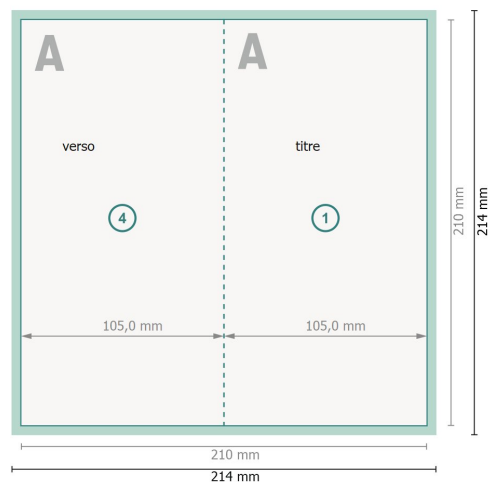

Cartes pliables de Noël format portrait avec vernis sélectif 3D, DL

4 pages, 1 pli

extérieur

intérieur

Format de données (incl. 2 mm fond perdu):
21,4 x 21,4 cm

fond perdu:
2 mm

Format final:
21 x 21 cm

Format final (fermé):
10,5 x 21 cm

Distance de sécurité:
4 mm
distance entre le texte/les informations et le bord du format final. Ceci empêche d'entamer le motif.

Explication des symboles

 Fond perdu

 Sens de lecture

 Format final

 Format de données

 Nous découpons/perforons votre produit ici

 Rainage/Pliage

Remarque :

Prévoir une marge de sécurité comme indiqué.

Placer les couleurs de fond, images ou graphiques jusqu'au bord du format de données.

Lors de la production, il peut y avoir des tolérances suite à la découpe ou au pli.