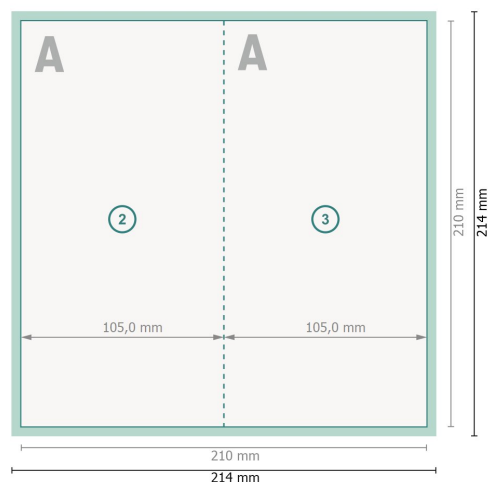

Cartes pliables de Noël format portrait avec vernis sélectif 3D, DL

4 pages, 1 pli

extérieur

intérieur

Format de données (incl. 2 mm fond perdu):
21,4 x 21,4 cm

fond perdu:
2 mm

Format final:
21 x 21 cm

Format final (fermé):
10,5 x 21 cm

Distance de sécurité:
4 mm
distance entre le texte/les informations et le bord du format final. Ceci empêche d'entamer le motif.

Explication des symboles

 Fond perdu

 Sens de lecture

 Format final

 Format de données

 Nous découpons/perforons votre produit ici

 Rainage/Pliage

Remarque :

Prévoir une marge de sécurité comme indiqué.

Placer les couleurs de fond, images ou graphiques jusqu'au bord du format de données.

Lors de la production, il peut y avoir des tolérances suite à la découpe ou au pli.