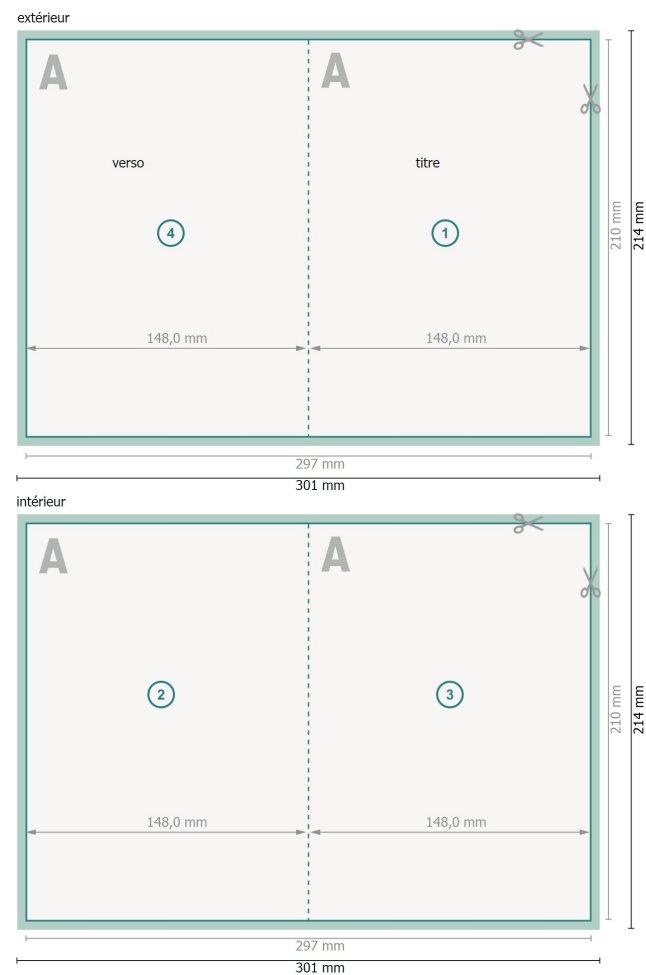

Cartes pliables avec vernis UV sélectif, format portrait, A5

1 pli

Format de données (incl. 2 mm fond perdu):
30,1 x 21,4 cm

fond perdu:
2 mm

Format final:
29,7 x 21 cm

Format final (fermé):
14,8 x 21 cm

Distance de sécurité:
4 mm
distance entre le texte/les informations et le bord du format final. Ceci empêche d'entamer le motif.

Explication des symboles

-  Fond perdu
-  Sens de lecture
-  Format final
-  Format de données
-  Nous découpons/perforons votre produit ici
-  Rainage/Pliage

Remarque :

Prévoir une marge de sécurité comme indiqué.

Placer les couleurs de fond, images ou graphiques jusqu'au bord du format de données.

Lors de la production, il peut y avoir des tolérances suite à la découpe ou au pli.

Vous trouverez des indications sur les données d'impression sous la catégorie *Données d'impression* sur www.onlineprinters.fr