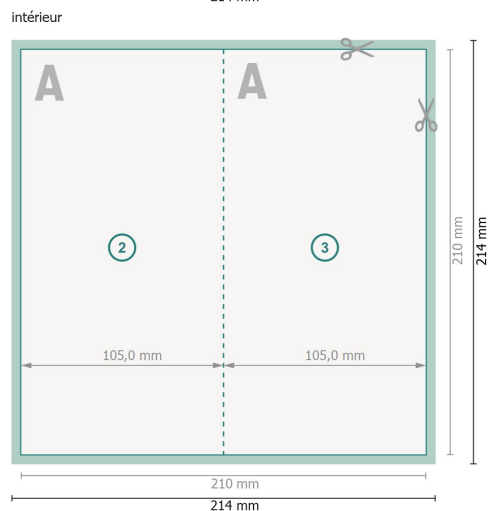

Cartes pliables avec dorure à chaud sélective, format portrait, DL

4 pages, 1 pli

Format de données (incl. 2 mm fond perdu):

21,4 x 21,4 cm

fond perdu:

2 mm

Format final:

21 x 21 cm

Format final (fermé):

10,5 x 21 cm

Distance de sécurité:

4 mm

distance entre le texte/les informations et le bord du format final. Ceci empêche d'entamer le motif.

Explication des symboles

 Fond perdu

 Sens de lecture

 Format final

 Format de données

 Nous découpons/perforons votre produit ici

 Rainage/Pliage

Remarque :

Prévoir une marge de sécurité comme indiqué.

Placer les couleurs de fond, images ou graphiques jusqu'au bord du format de données.