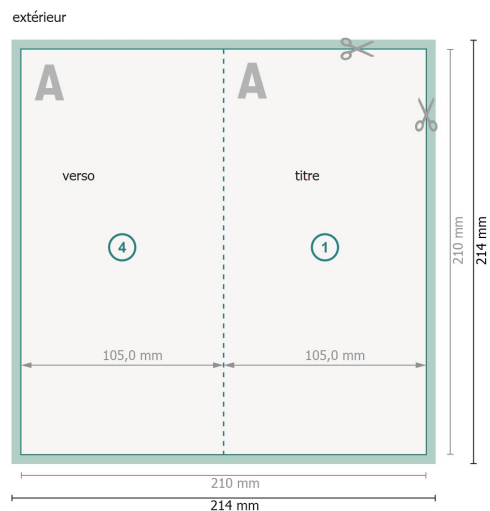

Cartes pliables avec dorure à chaud sélective, format portrait, DL

4 pages, 1 pli

Format de données (incl. 2 mm fond perdu):

21,4 x 21,4 cm

fond perdu:

2 mm

Format final:

21 x 21 cm

Format final (fermé):

10,5 x 21 cm

Distance de sécurité:

4 mm

distance entre le texte/les informations et le bord du format final. Ceci empêche d'entamer le motif.

Explication des symboles

 Fond perdu

 Sens de lecture

 Format final

 Format de données

 Nous découpons/perforons votre produit ici

 Rainage/Pliage

Remarque :

Prévoir une marge de sécurité comme indiqué.

Placer les couleurs de fond, images ou graphiques jusqu'au bord du format de données.