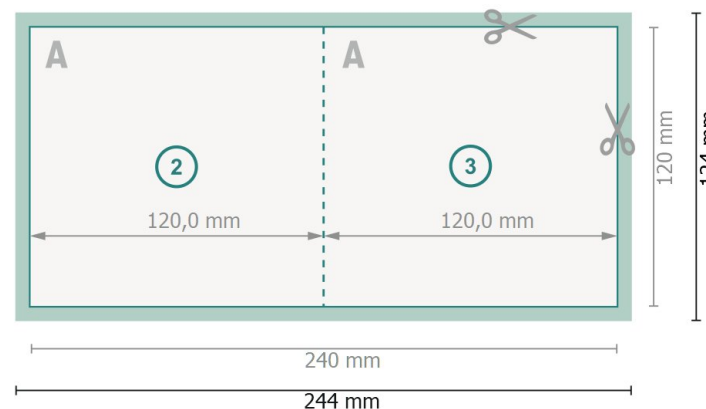

Cartes pliables avec dorure à chaud sélective, format portrait, Format CD

1 pli

extérieur

intérieur

Format de données (incl. 2 mm fond perdu):

24,4 x 12,4 cm

fond perdu:

2 mm

Format final:

24 x 12 cm

Format final (fermé):

12 x 12 cm

Distance de sécurité:

4 mm

distance entre le texte/les informations et le bord du format final. Ceci empêche d'entamer le motif.

Remarque :

Prévoir une marge de sécurité comme indiqué.

Placer les couleurs de fond, images ou graphiques jusqu'au bord du format de données.

Lors de la production, il peut y avoir des tolérances suite à la découpe ou au pli.