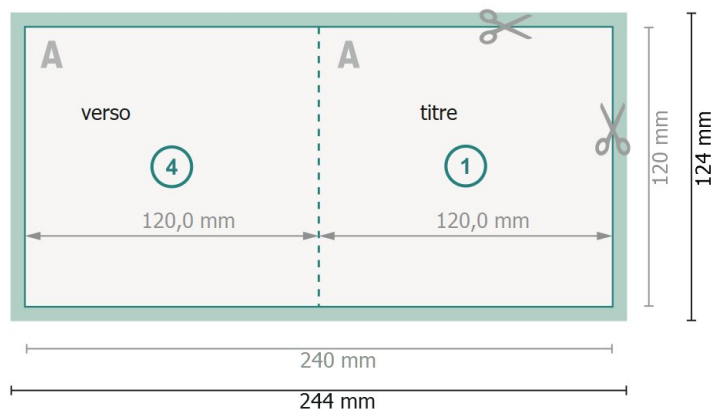

Cartes pliables avec dorure à chaud sélective, format portrait, Format CD

1 pli

extérieur

intérieur

Format de données (incl. 2 mm fond perdu):

24,4 x 12,4 cm

fond perdu:

2 mm

Format final:

24 x 12 cm

Format final (fermé):

12 x 12 cm

Distance de sécurité:

4 mm

distance entre le texte/les informations et le bord du format final. Ceci empêche d'entamer le motif.

Remarque :

Prévoir une marge de sécurité comme indiqué.

Placer les couleurs de fond, images ou graphiques jusqu'au bord du format de données.

Lors de la production, il peut y avoir des tolérances suite à la découpe ou au pli.