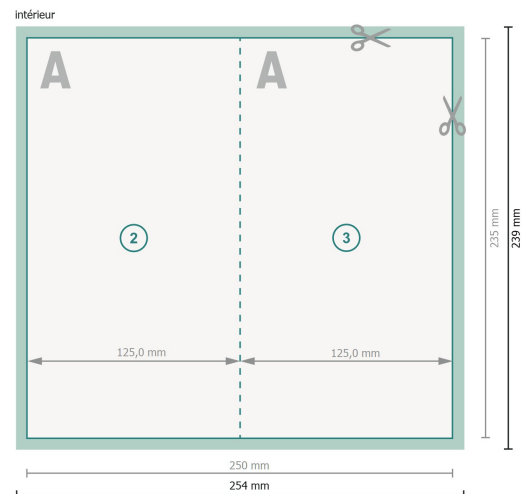

Cartes pliables avec vernis sélectif 3D, format portrait, Maxi

1 pli

Format de données (incl. 2 mm fond perdu):

25,4 x 23,9 cm

fond perdu:

2 mm

Format final:

25 x 23,5 cm

Format final (fermé):

12,5 x 23,5 cm

Distance de sécurité:

4 mm

distance entre le texte/les informations et le bord du format final. Ceci empêche d'entamer le motif.

Explication des symboles

 Fond perdu

 Sens de lecture

 Format final

 Format de données

 Nous découpons/perforons votre produit ici

 Rainage/Pliage

Remarque :

Prévoir une marge de sécurité comme indiqué.

Placer les couleurs de fond, images ou graphiques jusqu'au bord du format de données.