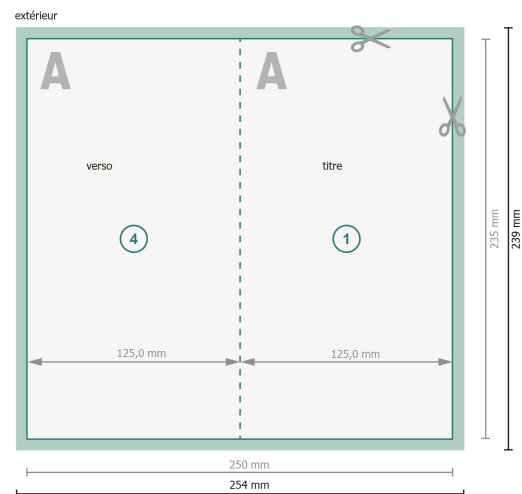

Cartes pliables avec vernis sélectif 3D, format portrait, Maxi

1 pli

Format de données (incl. 2 mm fond perdu):

25,4 x 23,9 cm

fond perdu:

2 mm

Format final:

25 x 23,5 cm

Format final (fermé):

12,5 x 23,5 cm

Distance de sécurité:

4 mm

distance entre le texte/les informations et le bord du format final. Ceci empêche d'entamer le motif.

Explication des symboles

 Fond perdu

 Sens de lecture

 Format final

 Format de données

 Nous découpons/perforons votre produit ici

 Rainage/Pliage

Remarque :

Prévoir une marge de sécurité comme indiqué.

Placer les couleurs de fond, images ou graphiques jusqu'au bord du format de données.