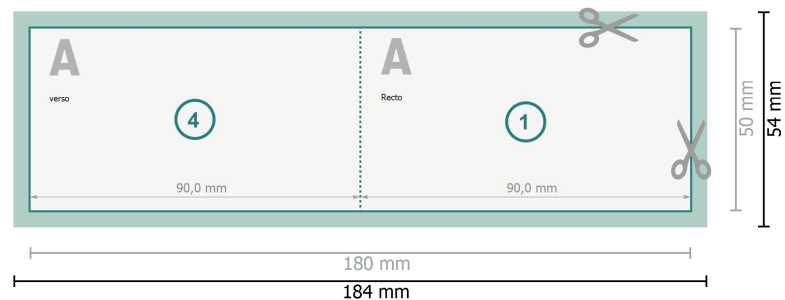

Cartes pliables avec vernis UV sélectif, format paysage, 9,0 x 5,0 cm

1 pli

Format de données (incl. 2 mm fond perdu):

18,4 x 5,4 cm

fond perdu:

2 mm

Format final:

18 x 5 cm

Format final (fermé):

9 x 5 cm

Distance de sécurité:

4 mm

distance entre le texte/les informations et le bord du format final. Ceci empêche d'entamer le motif.

Explication des symboles

 Fond perdu

 Sens de lecture

 Format final

 Format de données

 Nous découpons/perforons votre produit ici

 Rainage/Pliage

Remarque :

Prévoir une marge de sécurité comme indiqué.

Placer les couleurs de fond, images ou graphiques jusqu'au bord du format de données.