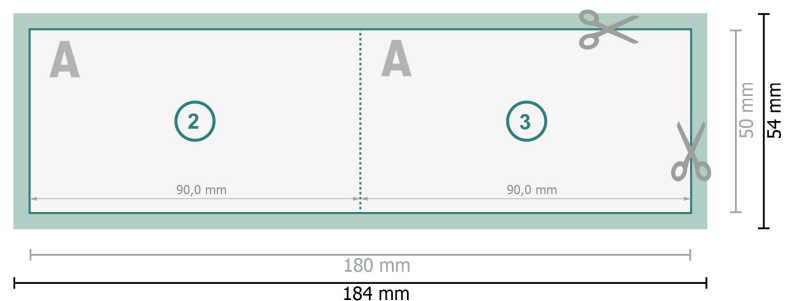

Cartes pliables avec vernis UV sélectif, format paysage, 9,0 x 5,0 cm

1 pli

Format de données (incl. 2 mm fond perdu):

18,4 x 5,4 cm

fond perdu:

2 mm

Format final:

18 x 5 cm

Format final (fermé):

9 x 5 cm

Distance de sécurité:

4 mm

distance entre le texte/les informations et le bord du format final. Ceci empêche d'entamer le motif.

Explication des symboles

 Fond perdu

 Sens de lecture

 Format final

 Format de données

 Nous découpons/perforons votre produit ici

 Rainage/Pliage

Remarque :

Prévoir une marge de sécurité comme indiqué.

Placer les couleurs de fond, images ou graphiques jusqu'au bord du format de données.