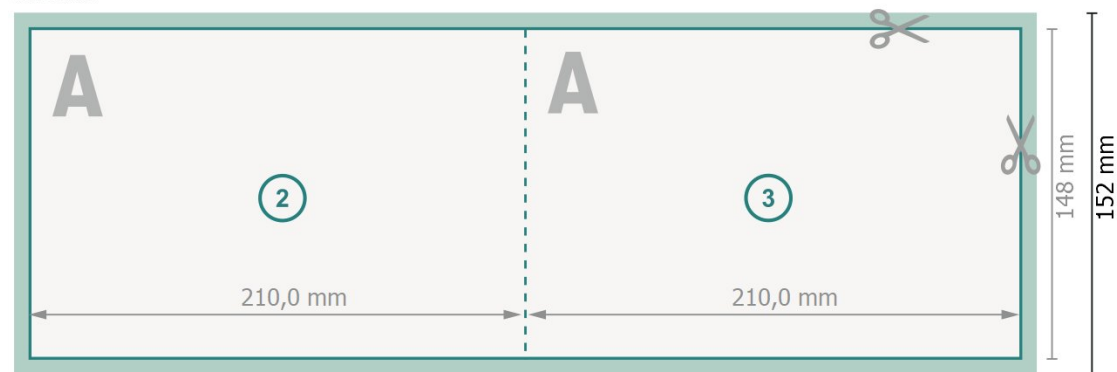

Cartes pliables format paysage avec dorure à chaud sélective, A5

1 pli

extérieur

intérieur

Format de données (incl. 2 mm fond perdu):

42,4 x 15,2 cm

fond perdu:

2 mm

Format final:

42 x 14,8 cm

Format final (fermé):

21 x 14,8 cm

Distance de sécurité:

4 mm

distance entre le texte/les informations et le bord du format final. Ceci empêche d'entamer le motif.

Explication des symboles