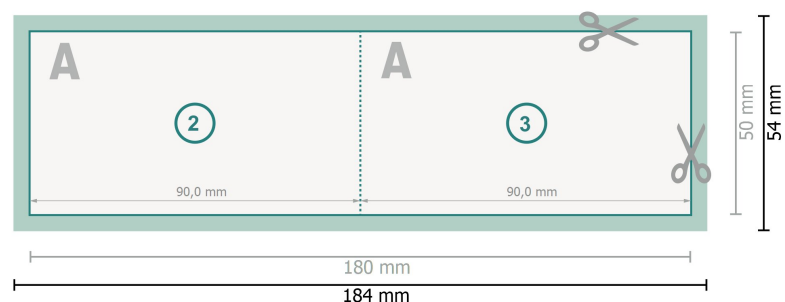

Cartes pliables avec vernis sélectif 3D, format paysage, 9,0 x 5,0 cm

1 pli

Format de données (incl. 2 mm fond perdu):

18,4 x 5,4 cm

fond perdu:

2 mm

Format final:

18 x 5 cm

Format final (fermé):

9 x 5 cm

Distance de sécurité:

4 mm

distance entre le texte/les informations et le bord du format final. Ceci empêche d'entamer le motif.

Explication des symboles

 Fond perdu

 Sens de lecture

 Format final

 Format de données

 Nous découpons/perforons votre produit ici

 Rainage/Pliage

Remarque :

Prévoir une marge de sécurité comme indiqué.

Placer les couleurs de fond, images ou graphiques jusqu'au bord du format de données.