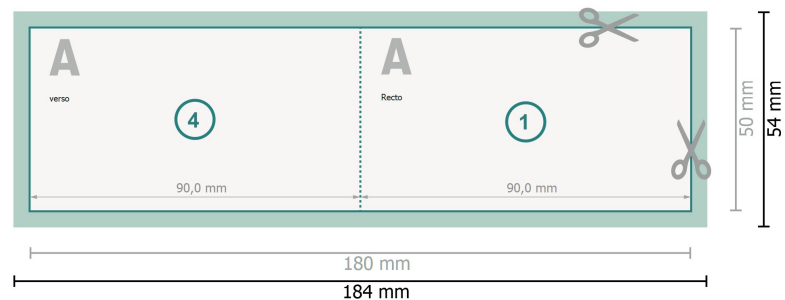

Cartes pliables avec vernis sélectif 3D, format paysage, 9,0 x 5,0 cm

1 pli

Format de données (incl. 2 mm fond perdu):

18,4 x 5,4 cm

fond perdu:

2 mm

Format final:

18 x 5 cm

Format final (fermé):

9 x 5 cm

Distance de sécurité:

4 mm

distance entre le texte/les informations et le bord du format final. Ceci empêche d'entamer le motif.

Explication des symboles

 Fond perdu

 Sens de lecture

 Format final

 Format de données

 Nous découpons/perforons votre produit ici

 Rainage/Pliage

Remarque :

Prévoir une marge de sécurité comme indiqué.

Placer les couleurs de fond, images ou graphiques jusqu'au bord du format de données.