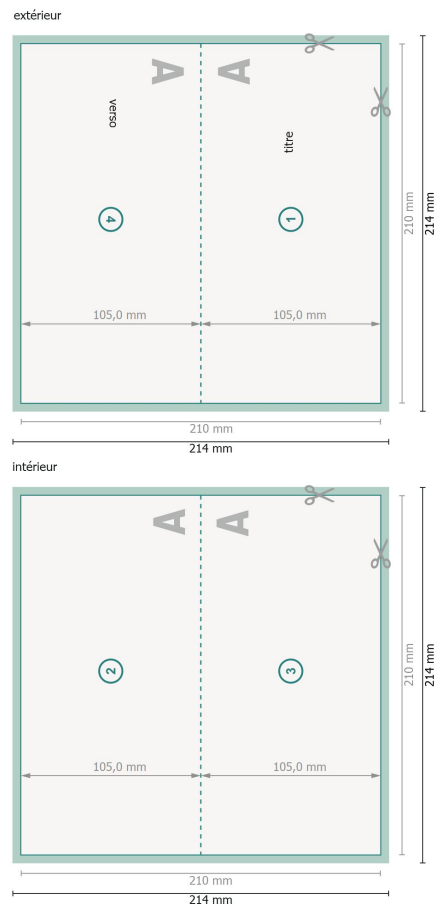

# Cartes pliables de Noël avec vernis sélectif 3D, format paysage, DL rainage sur le côté long

1 pli

Aperçu avec rotation à 90°.

**Format de données (incl. 2 mm fond perdu):**  
21,4 x 21,4 cm

**fond perdu:**  
2 mm

**Format final:**  
21 x 21 cm

**Format final (fermé):**  
21 x 10,5 cm

**Distance de sécurité:**  
4 mm  
distance entre le texte/les informations et le bord du format final. Ceci empêche d'entamer le motif.

## Explication des symboles

-  Fond perdu
-  Sens de lecture
-  Format final
-  Format de données
-  Nous découpons/perforons votre produit ici
-  Rainage/Pliage

## Remarque :

Prévoir une marge de sécurité comme indiqué.

Placer les couleurs de fond, images ou graphiques jusqu'au bord du format de données.

Lors de la production, il peut y avoir des tolérances suite à la découpe ou au pli.