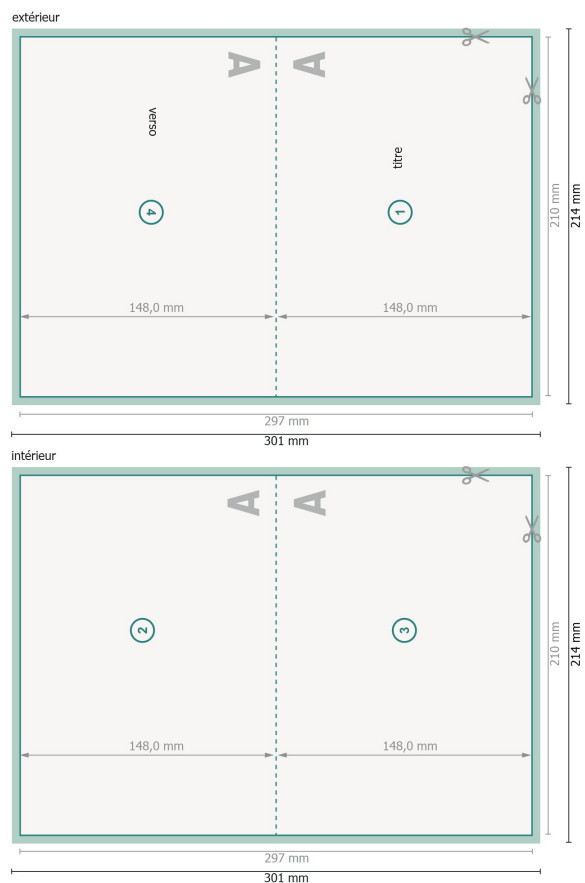

Cartes pliables avec vernis UV sélectif, format paysage A5, rainage sur le côté long

1 pli

Aperçu avec rotation à 90°.

Format de données (incl. 2 mm fond perdu):
30,1 x 21,4 cm

fond perdu:
2 mm

Format final:
29,7 x 21 cm

Format final (fermé):
21 x 14,8 cm

Distance de sécurité:

4 mm

distance entre le texte/les informations et le bord du format final. Ceci empêche d'entamer le motif.

Explication des symboles

 Fond perdu

 Sens de lecture

 Format final

 Format de données

 Nous découpons/perforons votre produit ici

 Rainage/Pliage

Remarque :

Prévoir une marge de sécurité comme indiqué.

Placer les couleurs de fond, images ou graphiques jusqu'au bord du format de données.