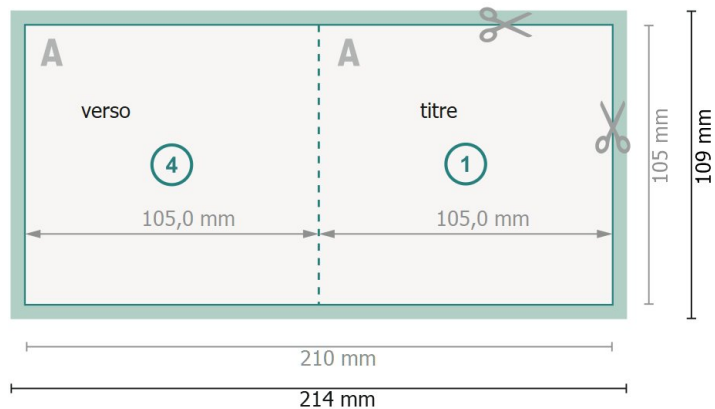

Cartes pliables avec vernis sélectif 3D, A6-Carré

1 pli

extérieur

intérieur

Format de données (incl. 2 mm fond perdu):

21,4 x 10,9 cm

fond perdu:

2 mm

Format final:

21 x 10,5 cm

Format final (fermé):

10,5 x 10,5 cm

Distance de sécurité:

4 mm

distance entre le texte/les informations et le bord du format final. Ceci empêche d'entamer le motif.

Remarque :

Prévoir une marge de sécurité comme indiqué.

Placer les couleurs de fond, images ou graphiques jusqu'au bord du format de données.

Lors de la production, il peut y avoir des tolérances suite à la découpe ou au pli.