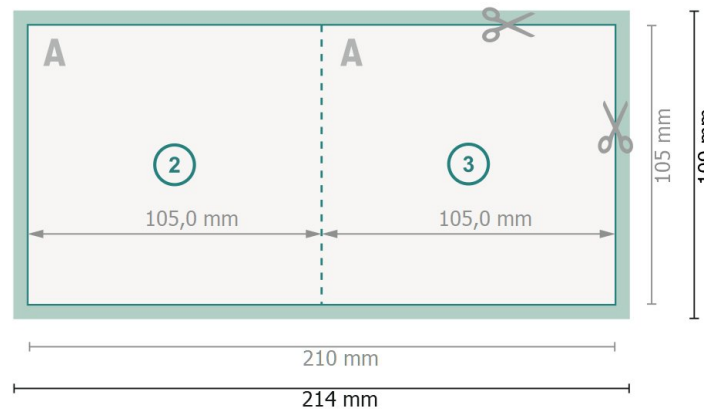

Cartes pliables avec vernis sélectif 3D, A6-Carré

1 pli

extérieur

intérieur

Format de données (incl. 2 mm fond perdu):

21,4 x 10,9 cm

fond perdu:

2 mm

Format final:

21 x 10,5 cm

Format final (fermé):

10,5 x 10,5 cm

Distance de sécurité:

4 mm

distance entre le texte/les informations et le bord du format final. Ceci empêche d'entamer le motif.

Remarque :

Prévoir une marge de sécurité comme indiqué.

Placer les couleurs de fond, images ou graphiques jusqu'au bord du format de données.

Lors de la production, il peut y avoir des tolérances suite à la découpe ou au pli.