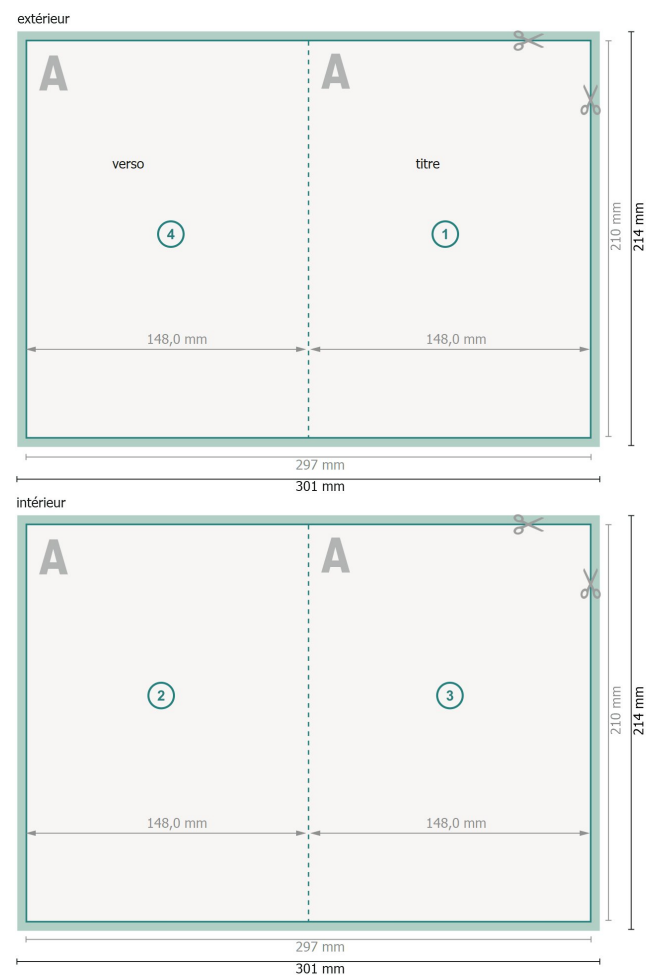

Cartes pliables avec dorure à chaud sélective, format portrait, A5

1 pli

Format de données (incl. 2 mm fond perdu):
30,1 x 21,4 cm

fond perdu:
2 mm

Format final:
29,7 x 21 cm

Format final (fermé):
14,8 x 21 cm

Distance de sécurité:
4 mm
distance entre le texte/les informations et le bord du format final. Ceci empêche d'entamer le motif.

Explication des symboles

 Fond perdu

 Sens de lecture

 Format final

 Format de données

 Nous découpons/perforons votre produit ici

 Rainage/Pliage

Remarque :

Prévoir une marge de sécurité comme indiqué.

Placer les couleurs de fond, images ou graphiques jusqu'au bord du format de données.

Lors de la production, il peut y avoir des tolérances suite à la découpe ou au pli.