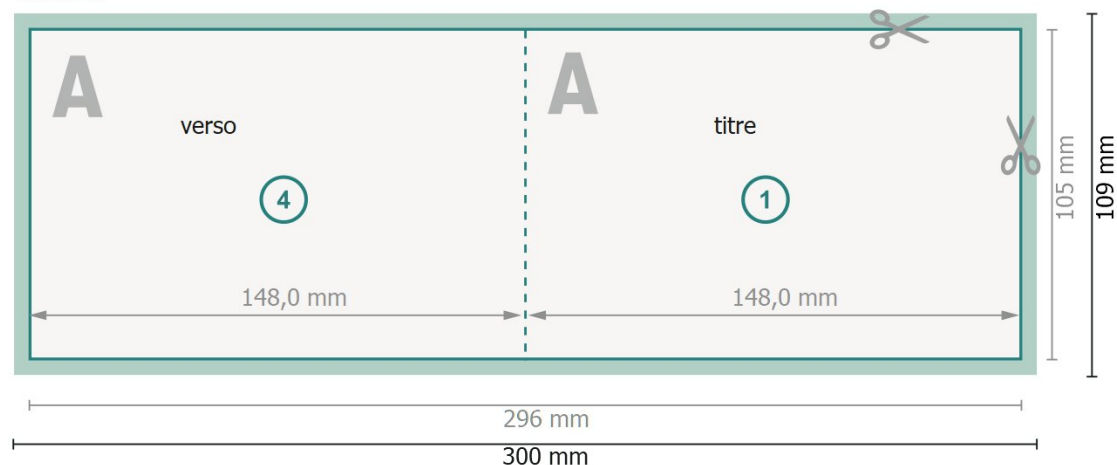

Cartes pliables de Noël format paysage avec dorure à chaud sélective, A6

1 pli

extérieur

intérieur

Format de données (incl. 2 mm fond perdu):

30 x 10,9 cm

Format final:

29,6 x 10,5 cm

fond perdu:

2 mm

Format final (fermé):

14,8 x 10,5 cm

Distance de sécurité:

4 mm

distance entre le texte/les informations et le bord du format final. Ceci empêche d'entamer le motif.

Explication des symboles

Placer les couleurs de fond, images ou graphiques jusqu'au bord du format de données.

Lors de la production, il peut y avoir des tolérances suite à la découpe ou au pli.

Vous trouverez des indications sur les données d'impression sous la catégorie *Données d'impression* sur www.onlineprinters.fr