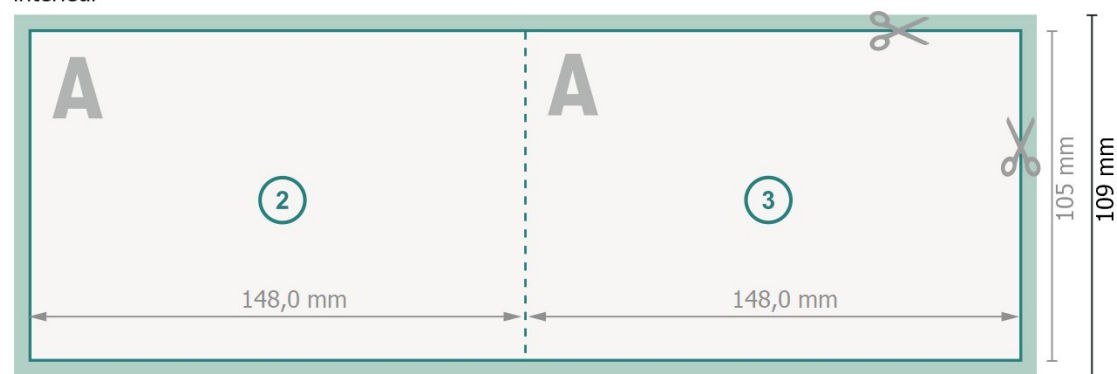

Cartes pliables de Noël format paysage avec dorure à chaud sélective, A6

1 pli

extérieur

intérieur

Format de données (incl. 2 mm fond perdu):

30 x 10,9 cm

Format final:

29,6 x 10,5 cm

fond perdu:

2 mm

Format final (fermé):

14,8 x 10,5 cm

Distance de sécurité:

4 mm

distance entre le texte/les informations et le bord du format final. Ceci empêche d'entamer le motif.

Explication des symboles