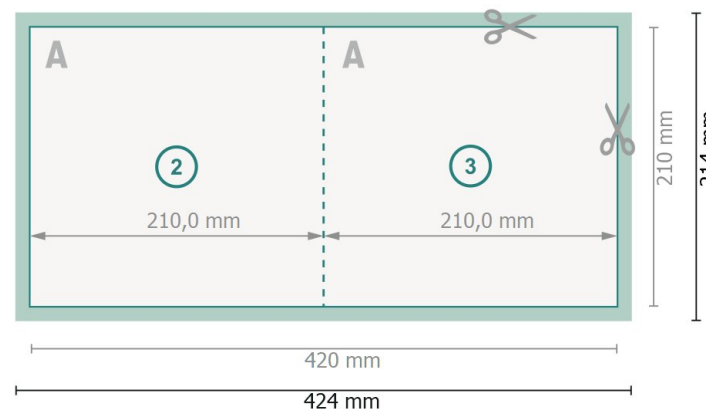

# Cartes pliables avec dorure à chaud sélective, A4-Carré

1 pli

extérieur

intérieur

**Format de données (incl. 2 mm fond perdu):**

42,4 x 21,4 cm

**fond perdu:**

2 mm

**Format final:**

42 x 21 cm

**Format final (fermé):**

21 x 21 cm

**Distance de sécurité:**

4 mm

distance entre le texte/les informations et le bord du format final. Ceci empêche d'entamer le motif.

## Remarque :

Prévoir une marge de sécurité comme indiqué.

Placer les couleurs de fond, images ou graphiques jusqu'au bord du format de données.

Lors de la production, il peut y avoir des tolérances suite à la découpe ou au pli.