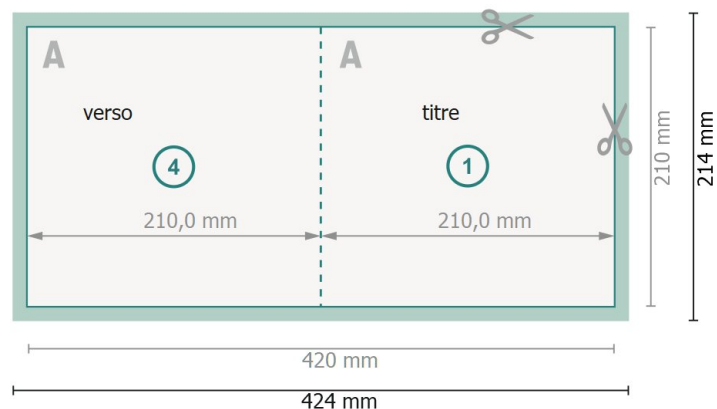

# Cartes pliables avec dorure à chaud sélective, A4-Carré

1 pli

extérieur

intérieur

**Format de données (incl. 2 mm fond perdu):**

42,4 x 21,4 cm

**fond perdu:**

2 mm

**Format final:**

42 x 21 cm

**Format final (fermé):**

21 x 21 cm

**Distance de sécurité:**

4 mm

distance entre le texte/les informations et le bord du format final. Ceci empêche d'entamer le motif.

## Remarque :

Prévoir une marge de sécurité comme indiqué.

Placer les couleurs de fond, images ou graphiques jusqu'au bord du format de données.

Lors de la production, il peut y avoir des tolérances suite à la découpe ou au pli.