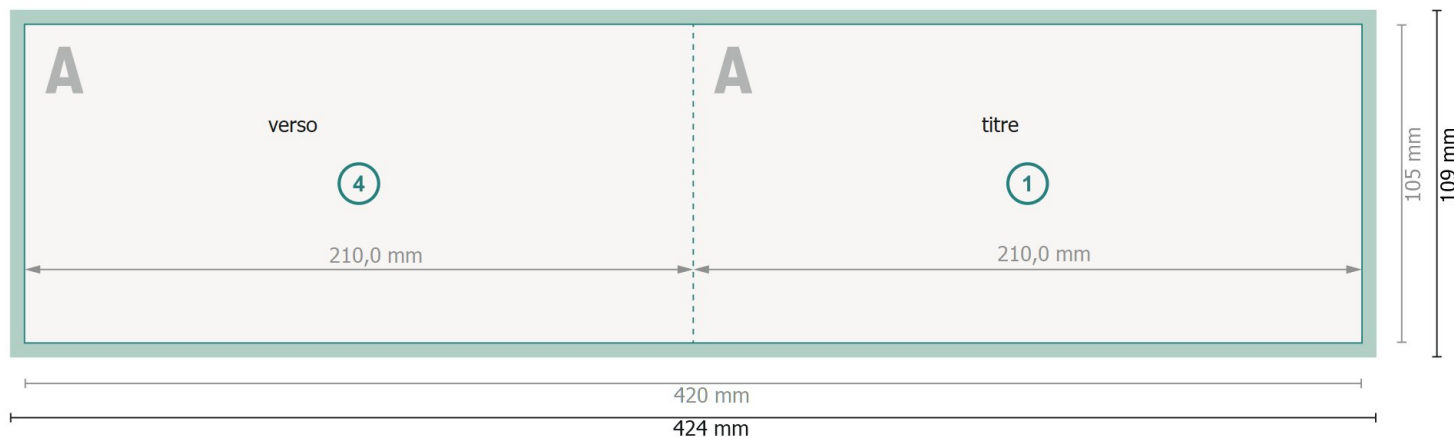

Cartes pliables de Noël format paysage avec dorure à chaud sélective, DL

1 pli

extérieur

intérieur

Format de données (incl. 2 mm fond perdu):

42,4 x 10,9 cm

Format final:

42 x 10,5 cm

fond perdu:

2 mm

Format final (fermé):

21 x 10,5 cm

Distance de sécurité:

4 mm

distance entre le texte/les informations et le bord du format final. Ceci empêche d'entamer le motif.

Explication des symboles

Placer les couleurs de fond, images ou graphiques jusqu'au bord du format de données.

Lors de la production, il peut y avoir des tolérances suite à la découpe ou au pli.

Vous trouverez des indications sur les données d'impression sous la catégorie *Données d'impression* sur www.onlineprinters.fr