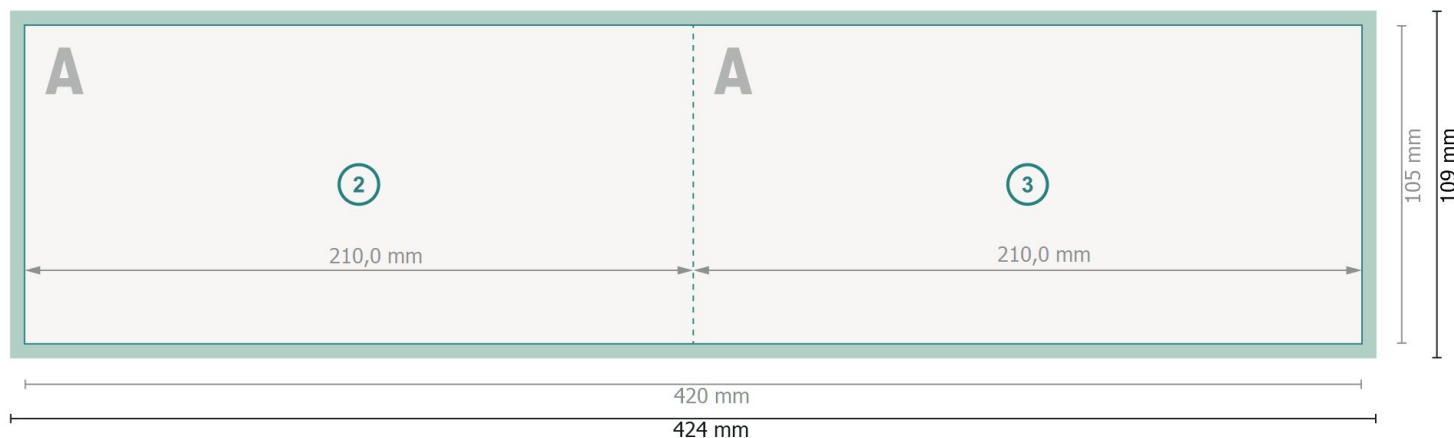

Cartes pliables de Noël format paysage avec dorure à chaud sélective, DL

1 pli

extérieur

intérieur

Format de données (incl. 2 mm fond perdu):

42,4 x 10,9 cm

Format final:

42 x 10,5 cm

fond perdu:

2 mm

Format final (fermé):

21 x 10,5 cm

Distance de sécurité:

4 mm

distance entre le texte/les informations et le bord du format final. Ceci empêche d'entamer le motif.

Explication des symboles

Placer les couleurs de fond, images ou graphiques jusqu'au bord du format de données.

Lors de la production, il peut y avoir des tolérances suite à la découpe ou au pli.

Vous trouverez des indications sur les données d'impression sous la catégorie *Données d'impression* sur www.onlineprinters.fr