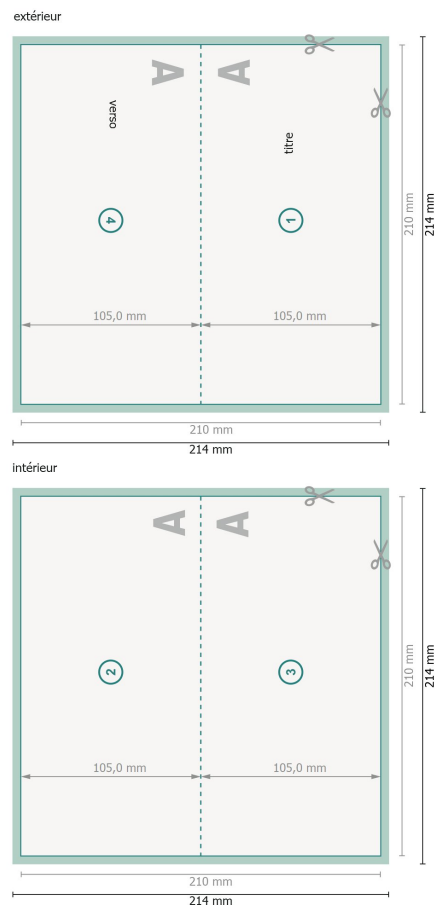

Cartes pliables de Noël avec vernis UV sélectif, format paysage, DL rainage sur le côté long

1 pli

Aperçu avec rotation à 90°.

Format de données (incl. 2 mm fond perdu):

21,4 x 21,4 cm

fond perdu:

2 mm

Format final:

21 x 21 cm

Format final (fermé):

21 x 10,5 cm

Distance de sécurité:

4 mm

distance entre le texte/les informations et le bord du format final. Ceci empêche d'entamer le motif.

Explication des symboles

 Fond perdu

 Sens de lecture

 Format final

 Format de données

 Nous découpons/perforons votre produit ici

 Rainage/Pliage

Remarque :

Prévoir une marge de sécurité comme indiqué.

Placer les couleurs de fond, images ou graphiques jusqu'au bord du format de données.