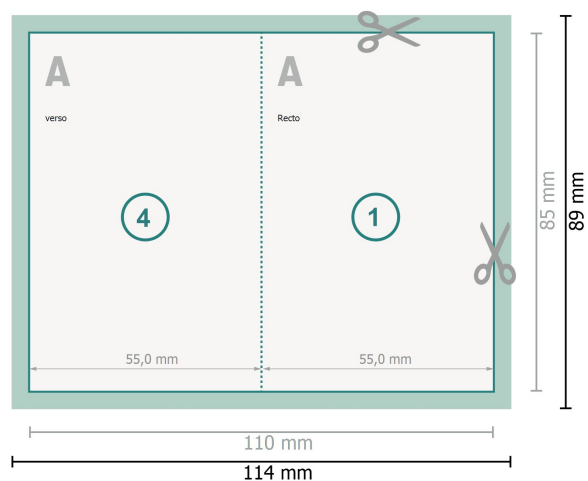

Cartes pliables avec dorure à chaud sélective, format portrait, 5,5 x 8,5 cm

1 pli

Format de données (incl. 2 mm fond perdu):

11,4 x 8,9 cm

fond perdu:

2 mm

Format final:

11 x 8,5 cm

Format final (fermé):

5,5 x 8,5 cm

Distance de sécurité:

4 mm

distance entre le texte/les informations et le bord du format final. Ceci empêche d'entamer le motif.

Explication des symboles

 Fond perdu

 Sens de lecture

 Format final

 Format de données

 Nous découpons/perforons votre produit ici

 Rainage/Pliage

Remarque :

Prévoir une marge de sécurité comme indiqué.

Placer les couleurs de fond, images ou graphiques jusqu'au bord du format de données.