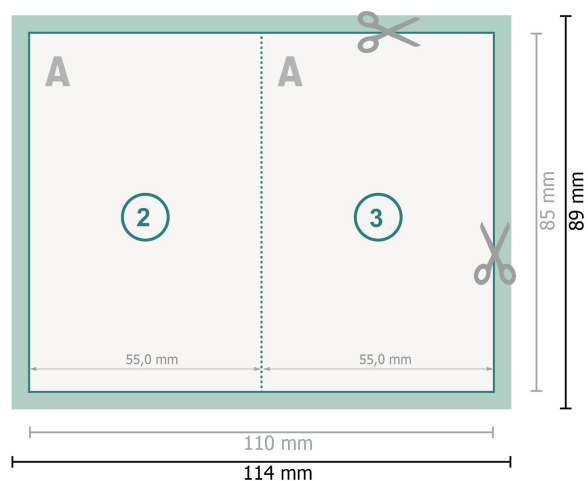

Cartes pliables avec dorure à chaud sélective, format portrait, 5,5 x 8,5 cm

1 pli

Format de données (incl. 2 mm fond perdu):

11,4 x 8,9 cm

fond perdu:

2 mm

Format final:

11 x 8,5 cm

Format final (fermé):

5,5 x 8,5 cm

Distance de sécurité:

4 mm

distance entre le texte/les informations et le bord du format final. Ceci empêche d'entamer le motif.

Explication des symboles

 Fond perdu

 Sens de lecture

 Format final

 Format de données

 Nous découpons/perforons votre produit ici

 Rainage/Pliage

Remarque :

Prévoir une marge de sécurité comme indiqué.

Placer les couleurs de fond, images ou graphiques jusqu'au bord du format de données.