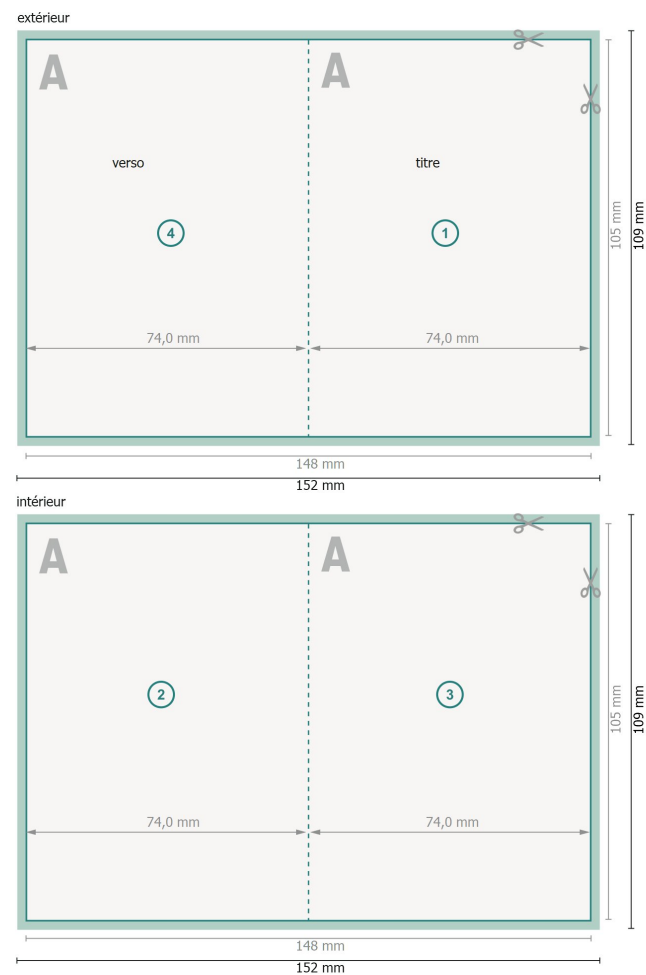

# Cartes pliables avec vernis sélectif 3D, format portrait, A7

1 pli

**Format de données (incl. 2 mm fond perdu):**

15,2 x 10,9 cm

**fond perdu:**

2 mm

**Format final:**

14,8 x 10,5 cm

**Format final (fermé):**

7,4 x 10,5 cm

**Distance de sécurité:**

4 mm

distance entre le texte/les informations et le bord du format final. Ceci empêche d'entamer le motif.

## Explication des symboles

 Fond perdu

 Sens de lecture

 Format final

 Format de données

 Nous découpons/perforons votre produit ici

 Rainage/Pliage

## Remarque :

Prévoir une marge de sécurité comme indiqué.

Placer les couleurs de fond, images ou graphiques jusqu'au bord du format de données.

Lors de la production, il peut y avoir des tolérances suite à la découpe ou au pli.