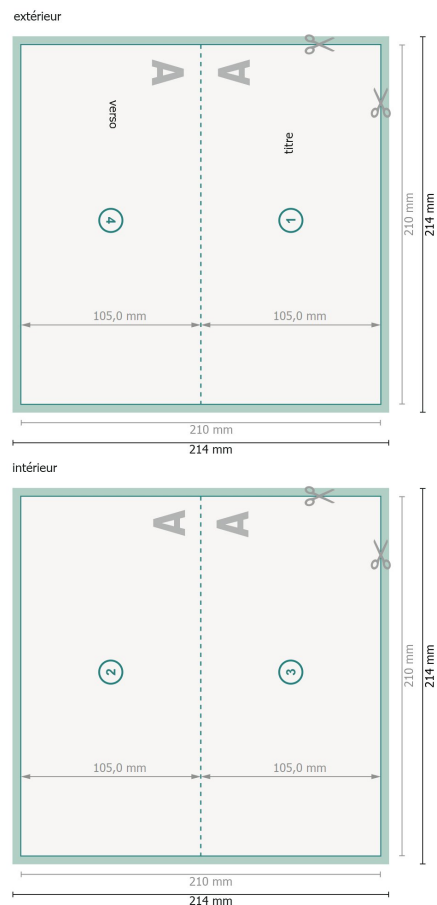

Cartes pliables de Noël avec dorure à chaud sélective, format paysage, DL rainage sur le 1 pli

Aperçu avec rotation à 90°.

Format de données (incl. 2 mm fond perdu):
21,4 x 21,4 cm

fond perdu:
2 mm

Format final:
21 x 21 cm

Format final (fermé):
21 x 10,5 cm

Distance de sécurité:
4 mm
distance entre le texte/les informations et le bord du format final. Ceci empêche d'entamer le motif.

Explication des symboles

-  Fond perdu
-  Sens de lecture
-  Format final
-  Format de données
-  Nous découpons/perforons votre produit ici
-  Rainage/Pliage

Remarque :

Prévoir une marge de sécurité comme indiqué.

Placer les couleurs de fond, images ou graphiques jusqu'au bord du format de données.

Lors de la production, il peut y avoir des tolérances suite à la découpe ou au pli.