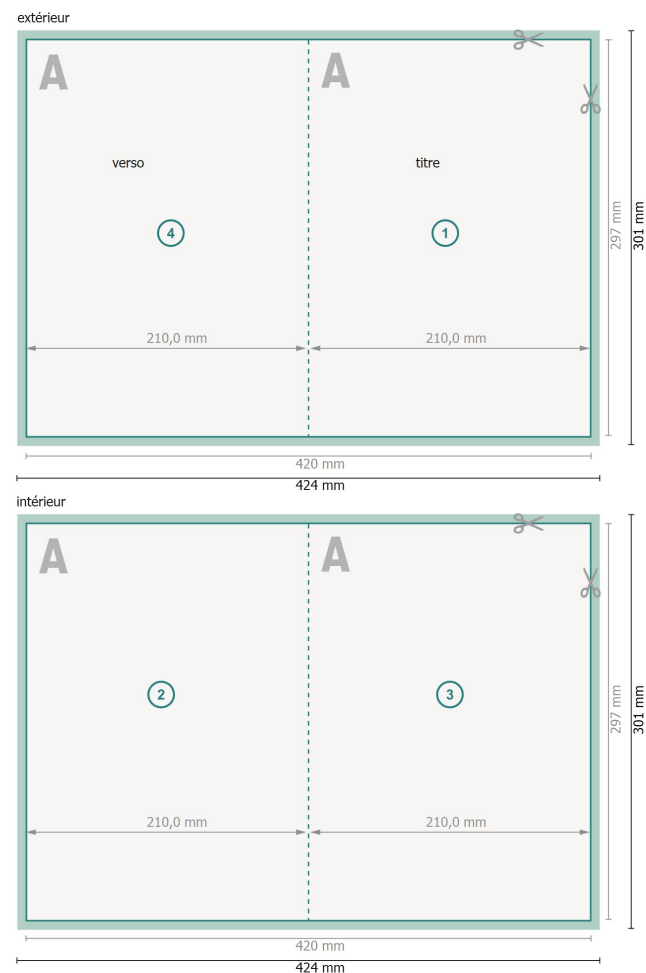

Cartes pliables avec dorure à chaud sélective, format portrait, A4

1 pli

Format de données (incl. 2 mm fond perdu):

42,4 x 30,1 cm

fond perdu:

2 mm

Format final:

42 x 29,7 cm

Format final (fermé):

21 x 29,7 cm

Distance de sécurité:

4 mm

distance entre le texte/les informations et le bord du format final. Ceci empêche d'entamer le motif.

Explication des symboles

 Fond perdu

 Sens de lecture

 Format final

 Format de données

 Nous découpons/perforons votre produit ici

 Rainage/Pliage

Remarque :

Prévoir une marge de sécurité comme indiqué.

Placer les couleurs de fond, images ou graphiques jusqu'au bord du format de données.