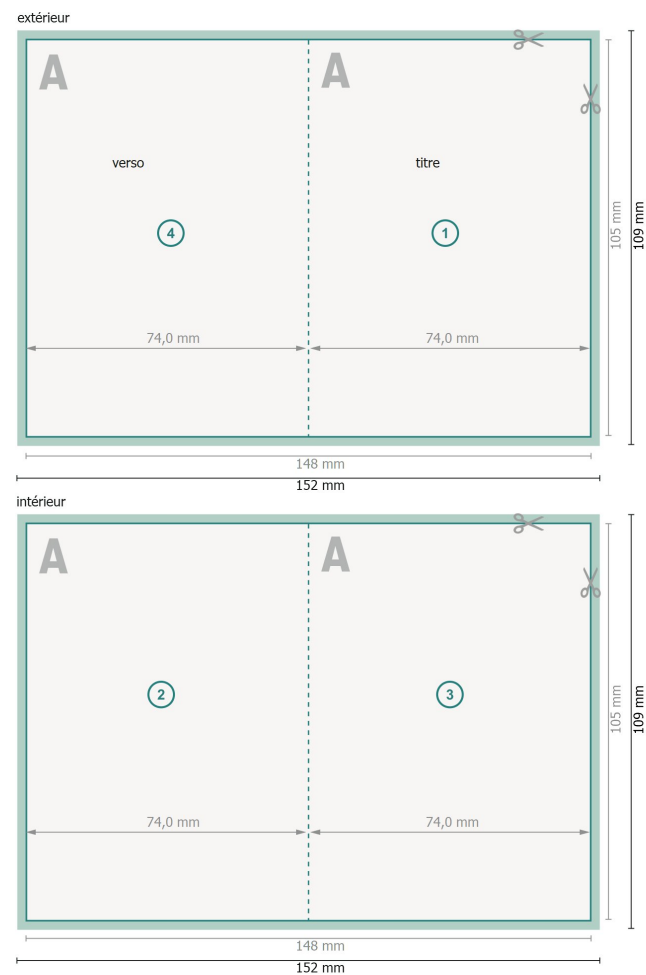

# Cartes pliables avec dorure à chaud sélective, format portrait, A7

1 pli

**Format de données (incl. 2 mm fond perdu):**  
15,2 x 10,9 cm

**fond perdu:**  
2 mm

**Format final:**  
14,8 x 10,5 cm

**Format final (fermé):**  
7,4 x 10,5 cm

**Distance de sécurité:**  
4 mm  
distance entre le texte/les informations et le bord du format final. Ceci empêche d'entamer le motif.

## Explication des symboles

-  Fond perdu
-  Sens de lecture
-  Format final
-  Format de données
-  Nous découpons/perforons votre produit ici
-  Rainage/Pliage

## Remarque :

Prévoir une marge de sécurité comme indiqué.

Placer les couleurs de fond, images ou graphiques jusqu'au bord du format de données.

Lors de la production, il peut y avoir des tolérances suite à la découpe ou au pli.