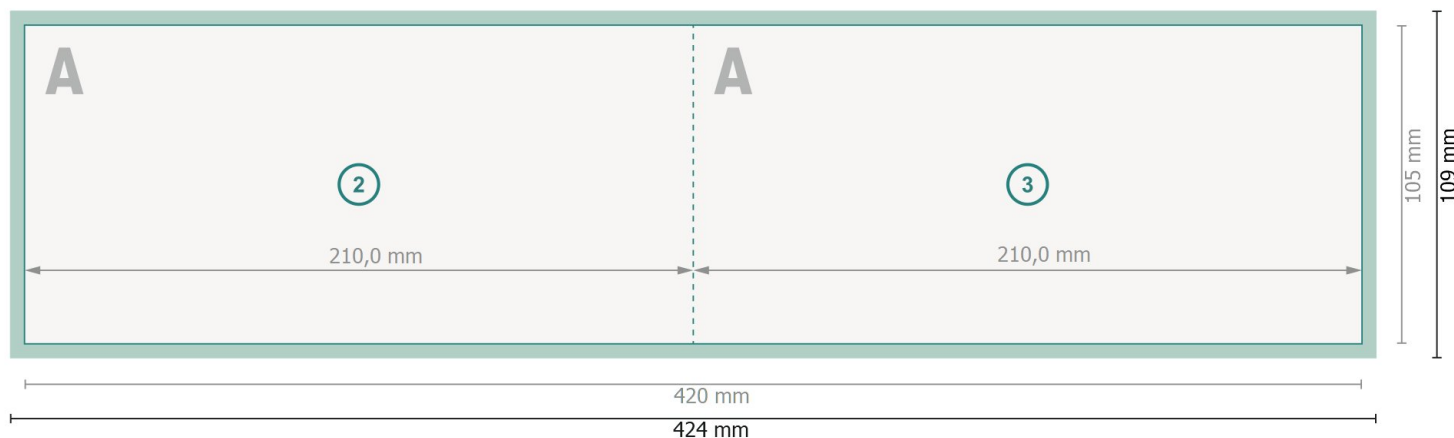

Cartes pliables de Noël format paysage avec vernis sélectif 3D, DL

1 pli

extérieur

intérieur

Format de données (incl. 2 mm fond perdu):

42,4 x 10,9 cm

Format final:

42 x 10,5 cm

fond perdu:

2 mm

Format final (fermé):

21 x 10,5 cm

Distance de sécurité:

4 mm

distance entre le texte/les informations et le bord du format final. Ceci empêche d'entamer le motif.

Explication des symboles

Placer les couleurs de fond, images ou graphiques jusqu'au bord du format de données.

Lors de la production, il peut y avoir des tolérances suite à la découpe ou au pli.

Vous trouverez des indications sur les données d'impression sous la catégorie *Données d'impression* sur www.onlineprinters.fr