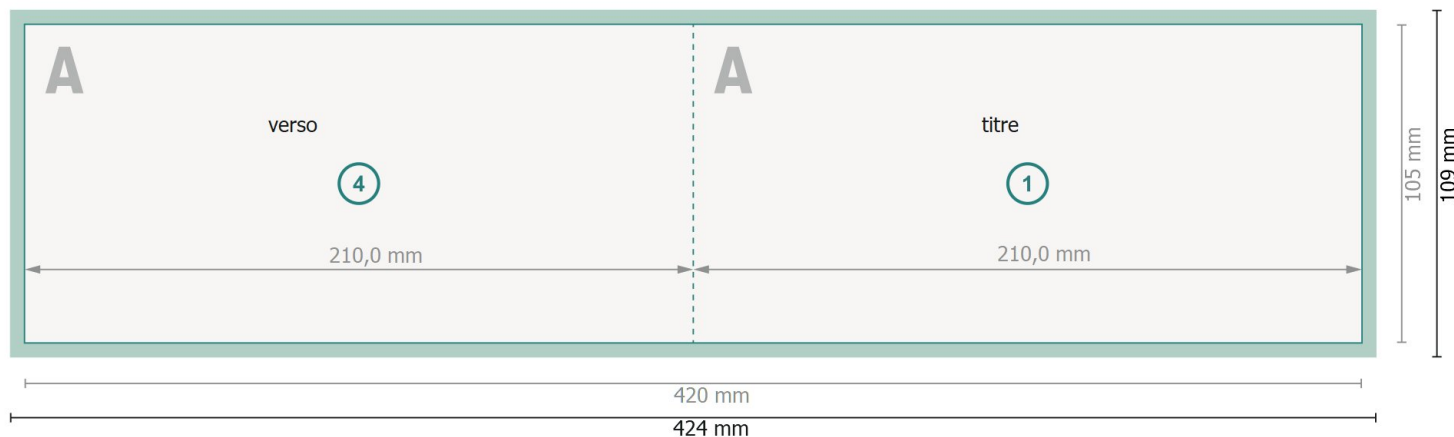

Cartes pliables de Noël format paysage avec vernis sélectif 3D, DL

1 pli

extérieur

intérieur

Format de données (incl. 2 mm fond perdu):

42,4 x 10,9 cm

Format final:

42 x 10,5 cm

fond perdu:

2 mm

Format final (fermé):

21 x 10,5 cm

Distance de sécurité:

4 mm

distance entre le texte/les informations et le bord du format final. Ceci empêche d'entamer le motif.

Explication des symboles

Placer les couleurs de fond, images ou graphiques jusqu'au bord du format de données.

Lors de la production, il peut y avoir des tolérances suite à la découpe ou au pli.

Vous trouverez des indications sur les données d'impression sous la catégorie *Données d'impression* sur www.onlineprinters.fr