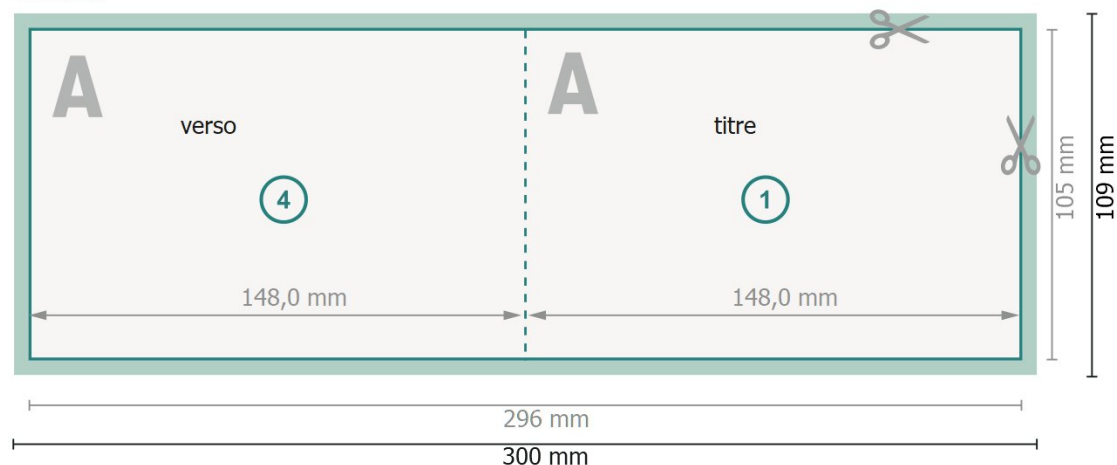

Cartes pliables de Noël format paysage avec vernis UV sélectif, A6

1 pli

extérieur

intérieur

Format de données (incl. 2 mm fond perdu):

30 x 10,9 cm

Format final:

29,6 x 10,5 cm

fond perdu:

2 mm

Format final (fermé):

14,8 x 10,5 cm

Distance de sécurité:

4 mm

distance entre le texte/les informations et le bord du format final. Ceci empêche d'entamer le motif.

Explication des symboles

Placer les couleurs de fond, images ou graphiques jusqu'au bord du format de données.

Lors de la production, il peut y avoir des tolérances suite à la découpe ou au pli.

Vous trouverez des indications sur les données d'impression sous la catégorie *Données d'impression* sur www.onlineprinters.fr