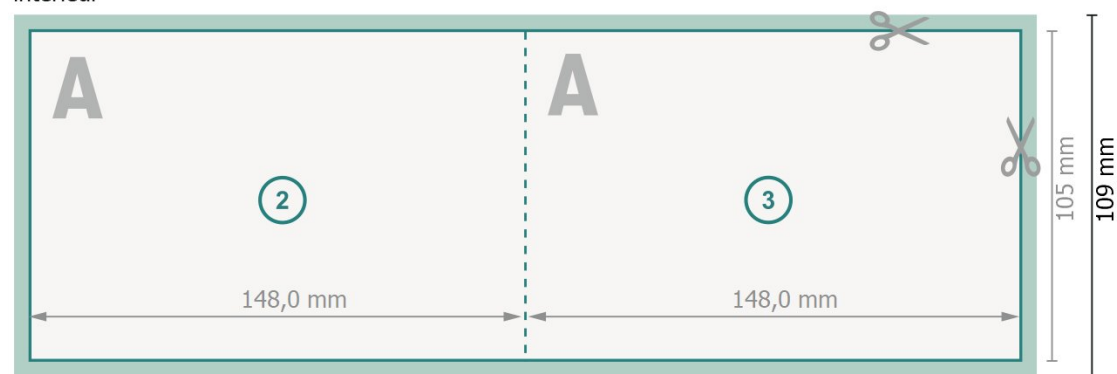

Cartes pliables de Noël format paysage avec vernis UV sélectif, A6

1 pli

extérieur

intérieur

Format de données (incl. 2 mm fond perdu):

30 x 10,9 cm

Format final:

29,6 x 10,5 cm

fond perdu:

2 mm

Format final (fermé):

14,8 x 10,5 cm

Distance de sécurité:

4 mm

distance entre le texte/les informations et le bord du format final. Ceci empêche d'entamer le motif.

Explication des symboles