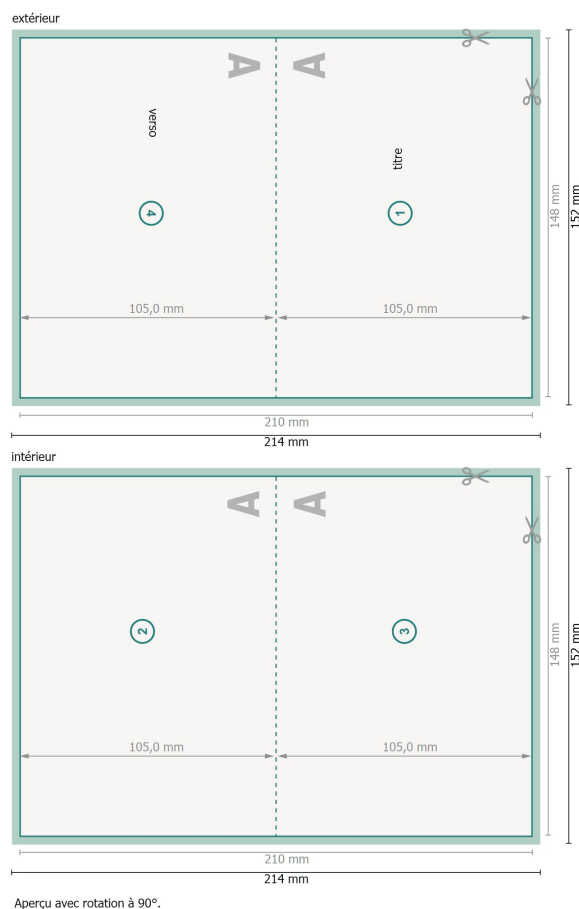

# Cartes pliables de Noël avec dorure à chaud sélective, format paysage, A6 rainage sur le 1 pli

**Format de données (incl. 2 mm fond perdu):**

21,4 x 15,2 cm

**fond perdu:**

2 mm

**Format final:**

21 x 14,8 cm

**Format final (fermé):**

14,8 x 10,5 cm

**Distance de sécurité:**

4 mm

distance entre le texte/les informations et le bord du format final. Ceci empêche d'entamer le motif.

## Explication des symboles

 Fond perdu

 Sens de lecture

 Format final

 Format de données

 Nous découpons/perforons votre produit ici

 Rainage/Pliage

## Remarque :

Prévoir une marge de sécurité comme indiqué.

Placer les couleurs de fond, images ou graphiques jusqu'au bord du format de données.

Lors de la production, il peut y avoir des tolérances suite à la découpe ou au pli.