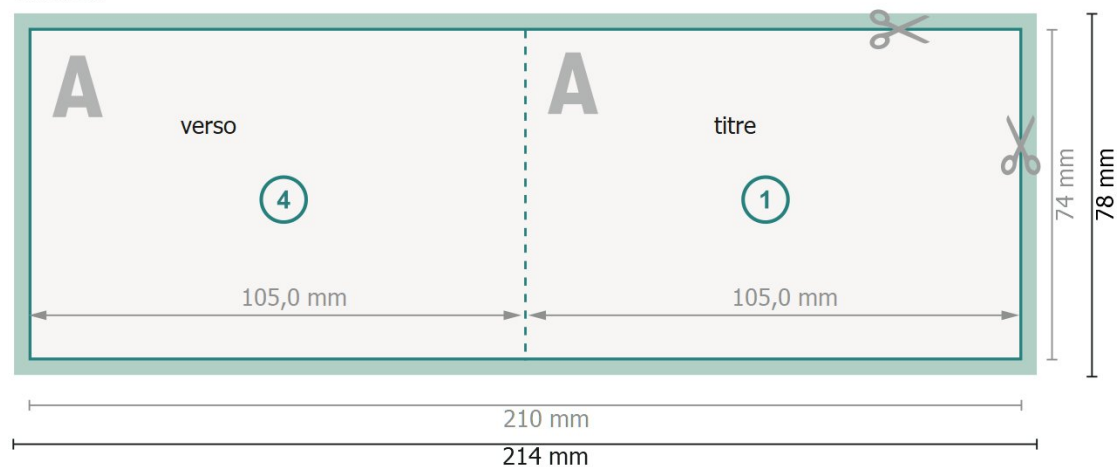

# Cartes pliables format paysage avec vernis sélectif 3D, A7

1 pli

extérieur

intérieur

**Format de données (incl. 2 mm fond perdu):**

21,4 x 7,8 cm

**fond perdu:**

2 mm

**Format final:**

21 x 7,4 cm

**Format final (fermé):**

10,5 x 7,4 cm

**Distance de sécurité:**

4 mm

distance entre le texte/les informations et le bord du format final. Ceci empêche d'entamer le motif.