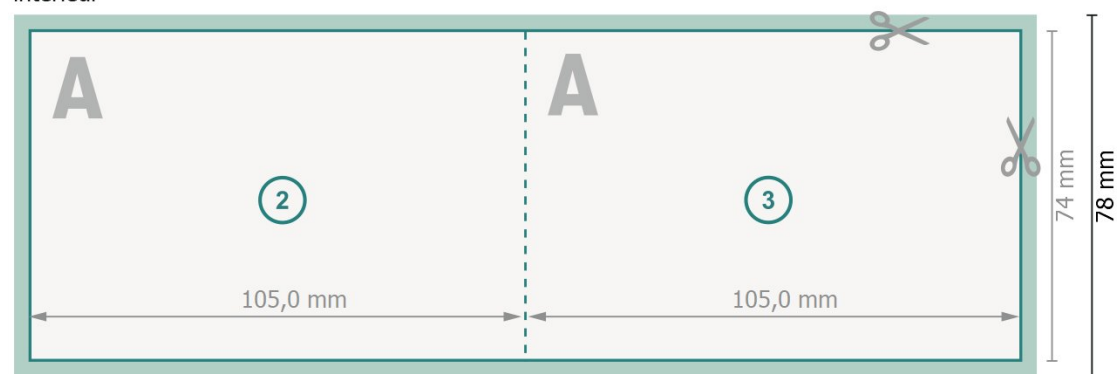

# Cartes pliables format paysage avec vernis sélectif 3D, A7

1 pli

extérieur

intérieur

**Format de données (incl. 2 mm fond perdu):**

21,4 x 7,8 cm

**fond perdu:**

2 mm

**Format final:**

21 x 7,4 cm

**Format final (fermé):**

10,5 x 7,4 cm

**Distance de sécurité:**

4 mm

distance entre le texte/les informations et le bord du format final. Ceci empêche d'entamer le motif.