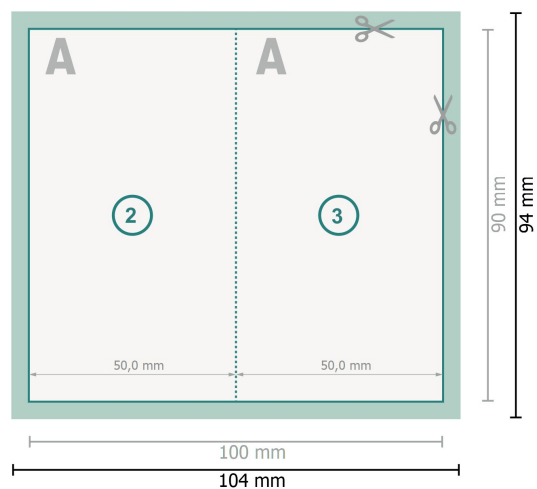

Cartes pliables avec vernis UV sélectif, format portrait, 5,0 x 9,0 cm

1 pli

Format de données (incl. 2 mm fond perdu):
10,4 x 9,4 cm

fond perdu:
2 mm

Format final:
10 x 9 cm

Format final (fermé):
5 x 9 cm

Distance de sécurité:
4 mm
distance entre le texte/les informations et le bord du format final. Ceci empêche d'entamer le motif.

Explication des symboles

 Fond perdu

 Sens de lecture

 Format final

 Format de données

 Nous découpons/perforons votre produit ici

 Rainage/Pliage

Remarque :

Prévoir une marge de sécurité comme indiqué.

Placer les couleurs de fond, images ou graphiques jusqu'au bord du format de données.

Lors de la production, il peut y avoir des tolérances suite à la découpe ou au pli.