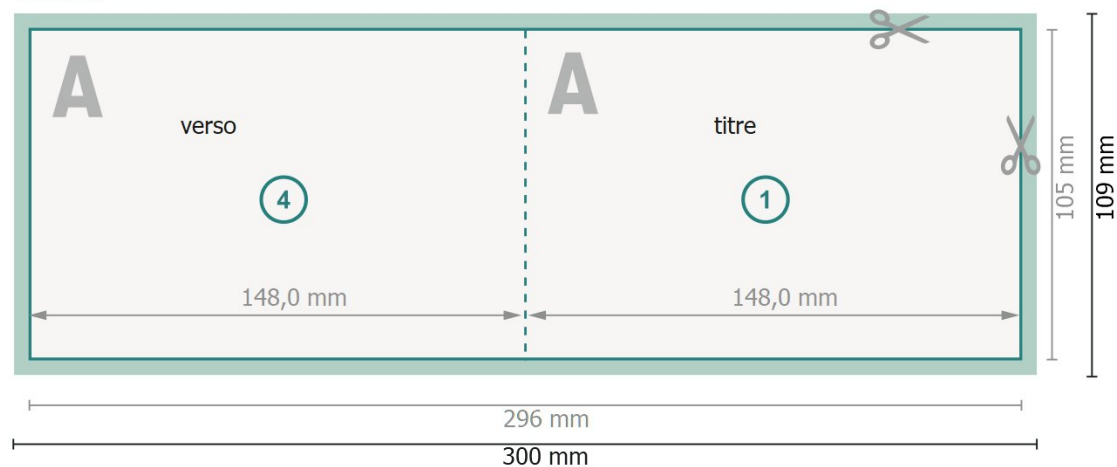

Cartes pliables format paysage avec dorure à chaud sélective, A6

1 pli

extérieur

intérieur

Format de données (incl. 2 mm fond perdu):

30 x 10,9 cm

fond perdu:

2 mm

Format final:

29,6 x 10,5 cm

Format final (fermé):

14,8 x 10,5 cm

Distance de sécurité:

4 mm

distance entre le texte/les informations et le bord du format final. Ceci empêche d'entamer le motif.

Explication des symboles

Placer les couleurs de fond, images ou graphiques jusqu'au bord du format de données.

Lors de la production, il peut y avoir des tolérances suite à la découpe ou au pli.

Vous trouverez des indications sur les données d'impression sous la catégorie *Données d'impression* sur www.onlineprinters.fr